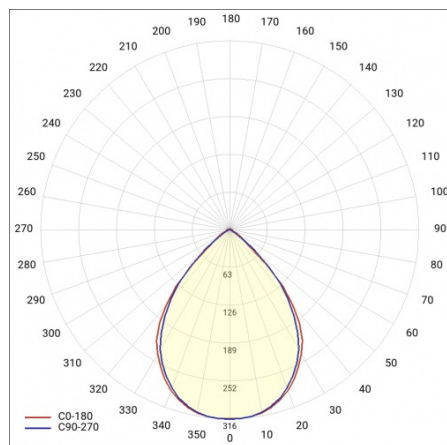

LINEA S LED ECO 3528MM 10200LM 840 IP40 120D (56W)

FICHE DÉTAILLÉE DE PRODUIT

TABLEAU DES PARAMÈTRES TECHNIQUES

Puissance nominale du luminaire [W]:	56	Couleur du corps:	RAL9010
Référence:	689017	Dimensions (H/L/P/S) [mm]:	3528/53/54
Température de couleur [K]:	4000	Résistance aux chocs:	IK03
EAN:	5905963689017	Degré d'étanchéité:	IP40
Flux lumineux du luminaire [lm]:	10200	Méthode de montage:	en saillie, en suspension
Source de lumière:	LED	Température de travail [° C]:	de -20 à +35
Classe énergétique:	A	Nombre de pièces sur une palette [pcs]:	132
Tension d'alimentation nominale [V]:	220 - 240	Poids net [kg]:	6.150
Fréquence [Hz]:	50 - 60	Plage de tension alternative [V]:	198-264
Angle d'éclairage [°]:	120	Plage de tension continue [V]:	176-280
Efficacité lumineuse du luminaire [lm / W]:	182	Durée de vie de la LED L70B50 [h]:	150000
Type de diffusion:	symétrique	Garantie [ans]:	5
Classe de protection:	I	Certificat CE:	106/2024
Indice de rendu des couleurs (Ra):	>80	Certificat ENEC:	0331/ENEC/23
Matériau du diffuseur:	PC	HACCP:	852/2004
Type de diffuseur:	matrice lenticulaire	Instructions d'installation:	Download PDF
Matériau du corps:	acier revêtu	Pliik LDT:	Download

COURBES LÉGÈRES