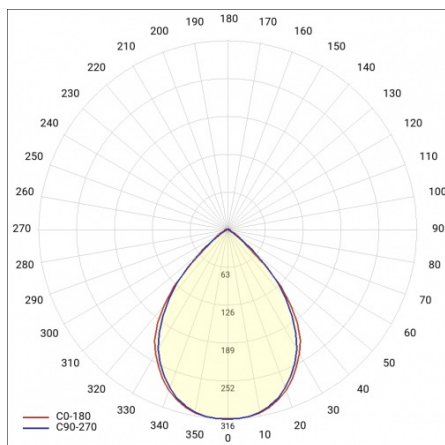

LINEA S LED ECO 2940MM 9900LM 840 IP40 120D (54W)

FICHE DÉTAILLÉE DE PRODUIT

TABLEAU DES PARAMÈTRES TECHNIQUES

Puissance nominale du luminaire [W]:	54	Couleur du corps:	RAL9010
Référence:	687570	Dimensions (H/L/P/S) [mm]:	2940/53/54
Température de couleur [K]:	4000	Résistance aux chocs:	IK03
EAN:	5905963687570	Degré d'étanchéité:	IP40
Flux lumineux du luminaire [lm]:	9900	Méthode de montage:	en saillie, en suspension
Source de lumière:	LED	Température de travail [° C]:	de -20 à +35
Classe énergétique:	A	Nombre de pièces sur une palette [pcs]:	132
Tension d'alimentation nominale [V]:	220 - 240	Poids net [kg]:	5.150
Fréquence [Hz]:	50 - 60	Plage de tension alternative [V]:	198-264
Angle d'éclairage [°]:	120	Plage de tension continue [V]:	200-240
Efficacité lumineuse du luminaire [lm / W]:	183	Durée de vie de la LED L70B50 [h]:	150000
Type de diffusion:	symétrique	Garantie [ans]:	5
Classe de protection:	I	Certificat CE:	106/2024
Indice de rendu des couleurs (Ra):	>80	Certificat ENEC:	0331/ENEC/23
Matériau du diffuseur:	PC	HACCP:	852/2004
Type de diffuseur:	matrice lenticulaire	Instructions d'installation:	Download PDF
Matériau du corps:	acier revêtu	Pliik LDT:	Download

COURBES LÉGÈRES