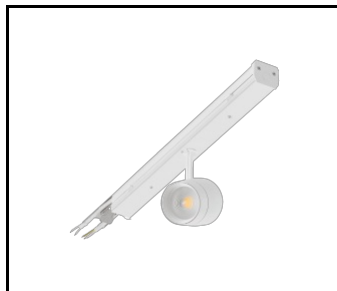

LINEA S LED ECO 588mm - 1xEXPO ADJUST 2050lm zoom 22-55st. Blanc 840 20W (594472)

Date de création de la carte: 03 décembre 2024

Le fabricant se réserve le droit d'apporter des modifications au cours de l'amélioration du produit ainsi que des modifications de conception ou de modernisation du produit présenté. La fiche technique du produit n'est pas une offre commerciale * La tolérance des paramètres est de +/- 10 %

Ce produit est soumis aux règles de recyclage des équipements électriques et électroniques

Certificat CE - Nr:106/2024