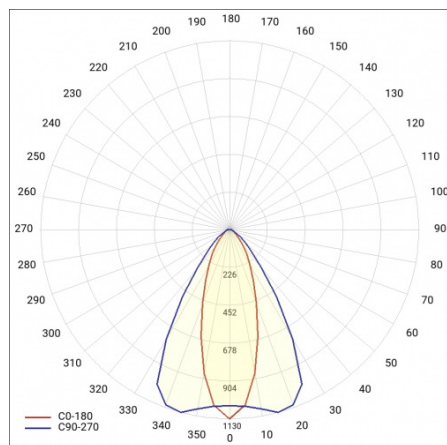

LINEA S LED ECO 2940MM 7400LM 840 IP40 CN (42W)

FICHE DÉTAILLÉE DE PRODUIT

TABLEAU DES PARAMÈTRES TECHNIQUES

Puissance nominale du luminaire [W]:	42	Couleur du corps:	RAL9010
Référence:	687709	Dimensions (H/L/P/S) [mm]:	2940/53/54
Température de couleur [K]:	4000	Résistance aux chocs:	IK03
EAN:	5905963687709	Degré d'étanchéité:	IP40
Flux lumineux du luminaire [lm]:	7400	Méthode de montage:	en saillie, en suspension
Source de lumière:	LED	Température de travail [° C]:	de -20 à +35
Classe énergétique:	B	Nombre de pièces sur une palette [pcs]:	132
Tension d'alimentation nominale [V]:	220 - 240	Poids net [kg]:	5.150
Fréquence [Hz]:	50 - 60	Plage de tension alternative [V]:	198-264
Angle d'éclairage [°]:	35/67	Plage de tension continue [V]:	200-240
Efficacité lumineuse du luminaire [lm / W]:	176	Durée de vie de la LED L70B50 [h]:	150000
Type de diffusion:	CN	Garantie [ans]:	5
Classe de protection:	I	Certificat CE:	106/2024
Indice de rendu des couleurs (Ra):	>80	Certificat ENEC:	0331/ENEC/23
Matériau du diffuseur:	PC	HACCP:	852/2004
Type de diffuseur:	matrice lenticulaire	Instructions d'installation:	Download PDF
Matériau du corps:	acier revêtu	Pliik LDT:	Download

COURBES LÉGÈRES