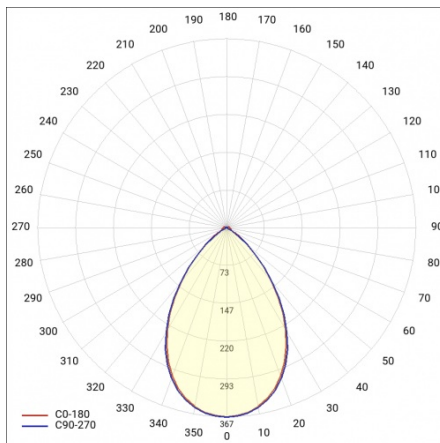

LINEA S LED ECO 2940MM 6450LM 840 IP40 105D (39W)

FICHE DÉTAILLÉE DE PRODUIT

TABLEAU DES PARAMÈTRES TECHNIQUES

Puissance nominale du luminaire [W]:	39	Couleur du corps:	RAL9010
Référence:	687587	Dimensions (H/L/P/S) [mm]:	2940/53/54
Température de couleur [K]:	4000	Résistance aux chocs:	IK03
EAN:	5905963687587	Degré d'étanchéité:	IP40
Flux lumineux du luminaire [lm]:	6450	Méthode de montage:	en saillie, en suspension
Source de lumière:	LED	Température de travail [° C]:	de -20 à +35
Classe énergétique:	B	Nombre de pièces sur une palette [pcs]:	132
Tension d'alimentation nominale [V]:	220 - 240	Poids net [kg]:	5.150
Fréquence [Hz]:	50 - 60	Plage de tension alternative [V]:	198-264
Angle d'éclairage [°]:	105	Plage de tension continue [V]:	200-240
Efficacité lumineuse du luminaire [lm / W]:	165	Durée de vie de la LED L70B50 [h]:	150000
Type de diffusion:	symétrique	Garantie [ans]:	5
Classe de protection:	I	Certificat CE:	106/2024
Indice de rendu des couleurs (Ra):	>80	Certificat ENEC:	0331/ENEC/23
Matériau du diffuseur:	PC	HACCP:	852/2004
Type de diffuseur:	matrice lenticulaire	Instructions d'installation:	Download PDF
Matériau du corps:	acier revêtu	Pliik LDT:	Download

COURBES LÉGÈRES