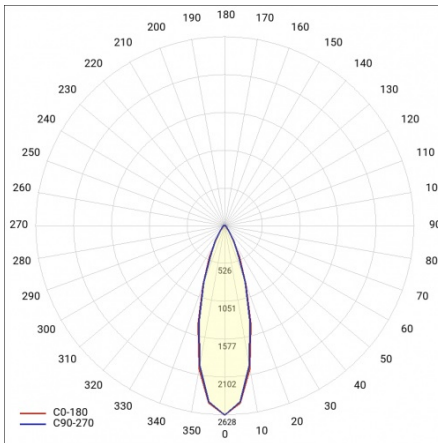

LINEA S LED ECO 2940MM 6000LM 840 IP40 VW DALI (33W)

FICHE DÉTAILLÉE DE PRODUIT

TABLEAU DES PARAMÈTRES TECHNIQUES

Puissance nominale du luminaire [W]:	33	Couleur du corps:	RAL9010
Référence:	688256	Dimensions (H/L/P/S) [mm]:	2940/53/54
Température de couleur [K]:	4000	Résistance aux chocs:	IK03
EAN:	5905963688256	Degré d'étanchéité:	IP40
Flux lumineux du luminaire [lm]:	6000	Méthode de montage:	en saillie, en suspension
Source de lumière:	LED	Température de travail [° C]:	de -20 à +35
Classe énergétique:	A	Nombre de pièces sur une palette [pcs]:	132
Tension d'alimentation nominale [V]:	220 - 240	Poids net [kg]:	5.150
DIMM DALI:	oui	Plage de tension alternative [V]:	198-264
Fréquence [Hz]:	50 - 60	Plage de tension continue [V]:	176-280
Angle d'éclairage [°]:	105	Durée de vie de la LED L70B50 [h]:	150000
Efficacité lumineuse du luminaire [lm / W]:	182	Garantie [ans]:	5
Type de diffusion:	VW	Certificat CE:	106/2024
Classe de protection:	I	Certificat ENEC:	0331/ENEC/23
Indice de rendu des couleurs (Ra):	>80	HACCP:	852/2004
Matériau du diffuseur:	PC	Instructions d'installation:	Download PDF
Type de diffuseur:	matrice lenticulaire	Pliik LDT:	Download
Matériau du corps:	acier revêtu		

COURBES LÉGÈRES