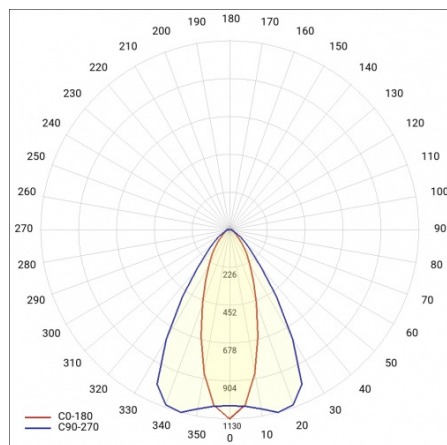

LINEA S LED ECO 2940MM 5950LM 840 IP40 CN (33W)

FICHE DÉTAILLÉE DE PRODUIT

TABLEAU DES PARAMÈTRES TECHNIQUES

Puissance nominale du luminaire [W]:	33	Couleur du corps:	RAL9010
Référence:	687693	Dimensions (H/L/P/S) [mm]:	2940/53/54
Température de couleur [K]:	4000	Résistance aux chocs:	IK03
EAN:	5905963687693	Degré d'étanchéité:	IP40
Flux lumineux du luminaire [lm]:	5950	Méthode de montage:	en saillie, en suspension
Source de lumière:	LED	Température de travail [° C]:	de -20 à +35
Classe énergétique:	A	Nombre de pièces sur une palette [pcs]:	132
Tension d'alimentation nominale [V]:	220 - 240	Poids net [kg]:	5.150
Fréquence [Hz]:	50 - 60	Plage de tension alternative [V]:	198-264
Angle d'éclairage [°]:	35/67	Plage de tension continue [V]:	200-240
Efficacité lumineuse du luminaire [lm / W]:	180	Durée de vie de la LED L70B50 [h]:	150000
Type de diffusion:	CN	Garantie [ans]:	5
Classe de protection:	I	Certificat CE:	106/2024
Indice de rendu des couleurs (Ra):	>80	Certificat ENEC:	0331/ENEC/23
Matériau du diffuseur:	PC	HACCP:	852/2004
Type de diffuseur:	matrice lenticulaire	Instructions d'installation:	Download PDF
Matériau du corps:	acier revêtu	Pliik LDT:	Download

COURBES LÉGÈRES