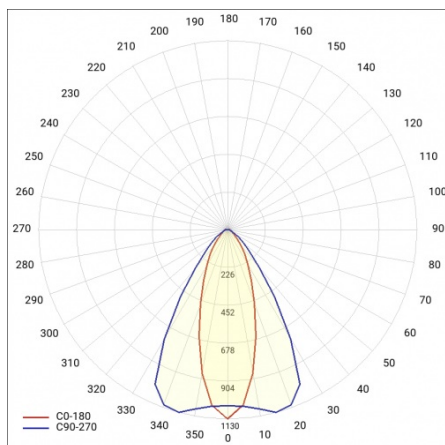

LINEA S LED ECO 2940MM 19650LM 840 IP40 CN DALI (111W)

FICHE DÉTAILLÉE DE PRODUIT

TABLEAU DES PARAMÈTRES TECHNIQUES

Puissance nominale du luminaire [W]:	111	Couleur du corps:	RAL9010
Référence:	687990	Dimensions (H/L/P/S) [mm]:	2940/53/54
Température de couleur [K]:	4000	Résistance aux chocs:	IK03
EAN:	5905963687990	Degré d'étanchéité:	IP40
Flux lumineux du luminaire [lm]:	19650	Méthode de montage:	en saillie, en suspension
Source de lumière:	LED	Température de travail [° C]:	de -20 à +35
Classe énergétique:	B	Nombre de pièces sur une palette [pcs]:	132
Tension d'alimentation nominale [V]:	220 - 240	Poids net [kg]:	5.150
DIMM DALI:	oui	Plage de tension alternative [V]:	198-264
Fréquence [Hz]:	50 - 60	Plage de tension continue [V]:	176-280
Angle d'éclairage [°]:	35/67	Durée de vie de la LED L70B50 [h]:	150000
Efficacité lumineuse du luminaire [lm / W]:	177	Garantie [ans]:	5
Type de diffusion:	CN	Certificat CE:	106/2024
Classe de protection:	I	Certificat ENEC:	0331/ENEC/23
Indice de rendu des couleurs (Ra):	>80	HACCP:	852/2004
Matériau du diffuseur:	PC	Instructions d'installation:	Download PDF
Type de diffuseur:	matrice lenticulaire	Pliik LDT:	Download
Matériau du corps:	acier revêtu		

COURBES LÉGÈRES