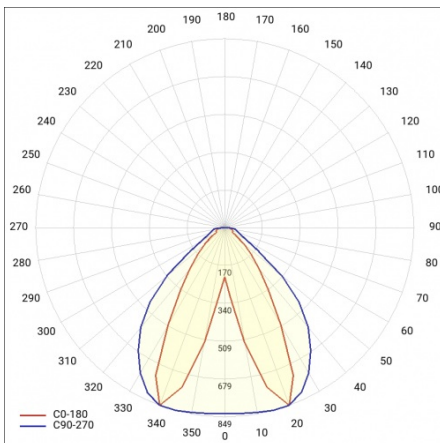

LINEA S LED ECO 2940MM 16150LM 840 IP40 DAN (95W)

FICHE DÉTAILLÉE DE PRODUIT

TABLEAU DES PARAMÈTRES TECHNIQUES

Puissance nominale du luminaire [W]:	95	Couleur du corps:	RAL9010
Référence:	687440	Dimensions (H/L/P/S) [mm]:	2940/53/54
Température de couleur [K]:	4000	Résistance aux chocs:	IK03
EAN:	5905963687440	Degré d'étanchéité:	IP40
Flux lumineux du luminaire [lm]:	16150	Méthode de montage:	en saillie, en suspension
Source de lumière:	LED	Température de travail [° C]:	de -20 à +35
Classe énergétique:	B	Nombre de pièces sur une palette [pcs]:	132
Tension d'alimentation nominale [V]:	220 - 240	Poids net [kg]:	5.150
Fréquence [Hz]:	50 - 60	Plage de tension alternative [V]:	198-264
Angle d'éclairage [°]:	butterfly	Plage de tension continue [V]:	176-280
Efficacité lumineuse du luminaire [lm / W]:	170	Durée de vie de la LED L70B50 [h]:	150000
Type de diffusion:	DAN	Garantie [ans]:	5
Classe de protection:	I	Certificat CE:	106/2024
Indice de rendu des couleurs (Ra):	>80	Certificat ENEC:	0331/ENEC/23
Matériau du diffuseur:	PC	HACCP:	852/2004
Type de diffuseur:	matrice lenticulaire	Instructions d'installation:	Download PDF
Matériau du corps:	acier revêtu	Pliik LDT:	Download

COURBES LÉGÈRES