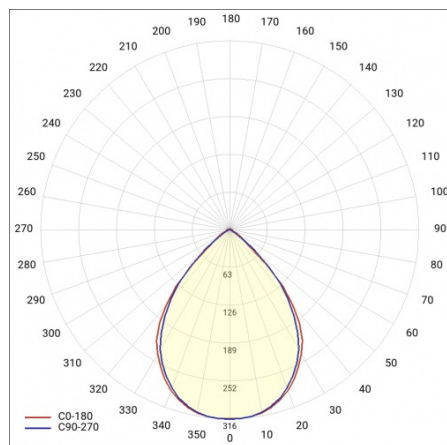

LINEA S LED ECO 2940MM 14250LM 840 IP40 120D (79W)

FICHE DÉTAILLÉE DE PRODUIT

TABLEAU DES PARAMÈTRES TECHNIQUES

Puissance nominale du luminaire [W]:	79	Couleur du corps:	RAL9010
Référence:	687266	Dimensions (H/L/P/S) [mm]:	2940/53/54
Température de couleur [K]:	4000	Résistance aux chocs:	IK03
EAN:	5905963687266	Degré d'étanchéité:	IP40
Flux lumineux du luminaire [lm]:	14250	Méthode de montage:	en saillie, en suspension
Source de lumière:	LED	Température de travail [° C]:	de -20 à +35
Classe énergétique:	A	Nombre de pièces sur une palette [pcs]:	132
Tension d'alimentation nominale [V]:	220 - 240	Poids net [kg]:	5.150
Fréquence [Hz]:	50 - 60	Plage de tension alternative [V]:	198-264
Angle d'éclairage [°]:	120	Plage de tension continue [V]:	176-280
Efficacité lumineuse du luminaire [lm / W]:	180	Durée de vie de la LED L70B50 [h]:	150000
Type de diffusion:	symétrique	Garantie [ans]:	5
Classe de protection:	I	Certificat CE:	106/2024
Indice de rendu des couleurs (Ra):	>80	Certificat ENEC:	0331/ENEC/23
Matériau du diffuseur:	PC	HACCP:	852/2004
Type de diffuseur:	matrice lenticulaire	Instructions d'installation:	Download PDF
Matériau du corps:	acier revêtu	Pliik LDT:	Download

COURBES LÉGÈRES