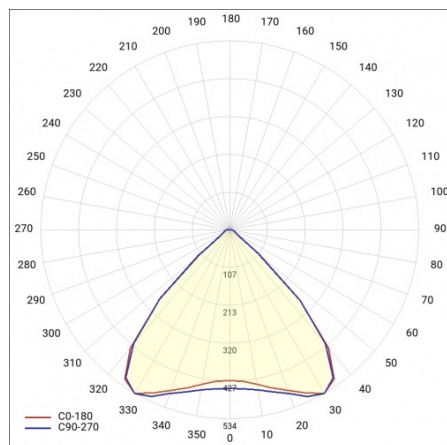

LINEA S LED ECO 2940MM 14150LM 840 IP40 MW (79W)

FICHE DÉTAILLÉE DE PRODUIT

TABLEAU DES PARAMÈTRES TECHNIQUES

Puissance nominale du luminaire [W]:	79	Couleur du corps:	RAL9010
Référence:	687334	Dimensions (H/L/P/S) [mm]:	2940/53/54
Température de couleur [K]:	4000	Résistance aux chocs:	IK03
EAN:	5905963687334	Degré d'étanchéité:	IP40
Flux lumineux du luminaire [lm]:	14150	Méthode de montage:	en saillie, en suspension
Source de lumière:	LED	Température de travail [° C]:	de -20 à +35
Classe énergétique:	A	Nombre de pièces sur une palette [pcs]:	132
Tension d'alimentation nominale [V]:	220 - 240	Poids net [kg]:	5.150
Fréquence [Hz]:	50 - 60	Plage de tension alternative [V]:	198-264
Angle d'éclairage [°]:	90	Plage de tension continue [V]:	176-280
Efficacité lumineuse du luminaire [lm / W]:	179	Durée de vie de la LED L70B50 [h]:	150000
Type de diffusion:	MW	Garantie [ans]:	5
Classe de protection:	I	Certificat CE:	106/2024
Indice de rendu des couleurs (Ra):	>80	Certificat ENEC:	0331/ENEC/23
Matériau du diffuseur:	PC	HACCP:	852/2004
Type de diffuseur:	matrice lenticulaire	Instructions d'installation:	Download PDF
Matériau du corps:	acier revêtu	Pliik LDT:	Download

COURBES LÉGÈRES