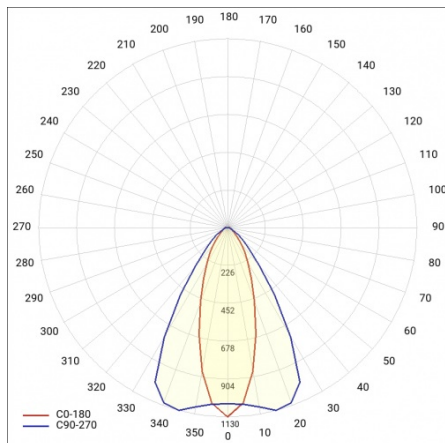

LINEA S LED ECO 2940MM 14050LM 840 IP40 CN DALI (79W)

FICHE DÉTAILLÉE DE PRODUIT

TABLEAU DES PARAMÈTRES TECHNIQUES

Puissance nominale du luminaire [W]:	79	Couleur du corps:	RAL9010
Référence:	688010	Dimensions (H/L/P/S) [mm]:	2940/53/54
Température de couleur [K]:	4000	Résistance aux chocs:	IK03
EAN:	5905963688010	Degré d'étanchéité:	IP40
Flux lumineux du luminaire [lm]:	14050	Méthode de montage:	en saillie, en suspension
Source de lumière:	LED	Température de travail [° C]:	de -20 à +35
Classe énergétique:	B	Nombre de pièces sur une palette [pcs]:	132
Tension d'alimentation nominale [V]:	220 - 240	Poids net [kg]:	5.150
DIMM DALI:	oui	Plage de tension alternative [V]:	198-264
Fréquence [Hz]:	50 - 60	Plage de tension continue [V]:	176-280
Angle d'éclairage [°]:	35/67	Durée de vie de la LED L70B50 [h]:	150000
Efficacité lumineuse du luminaire [lm / W]:	178	Garantie [ans]:	5
Type de diffusion:	CN	Certificat CE:	106/2024
Classe de protection:	I	Certificat ENEC:	0331/ENEC/23
Indice de rendu des couleurs (Ra):	>80	HACCP:	852/2004
Matériau du diffuseur:	PC	Instructions d'installation:	Download PDF
Type de diffuseur:	matrice lenticulaire	Pliik LDT:	Download
Matériau du corps:	acier revêtu		

COURBES LÉGÈRES