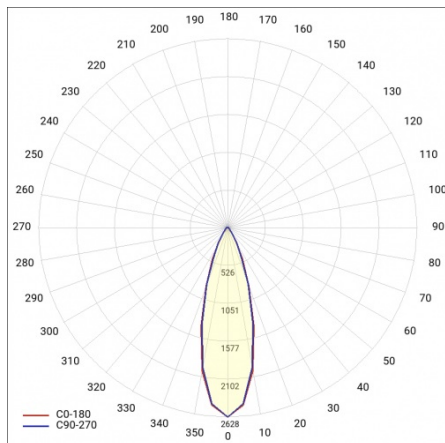

LINEA S LED ECO 2940MM 11350LM 840 IP40 VW DALI (63W)

FICHE DÉTAILLÉE DE PRODUIT

TABLEAU DES PARAMÈTRES TECHNIQUES

Puissance nominale du luminaire [W]:	63	Couleur du corps:	RAL9010
Référence:	687983	Dimensions (H/L/P/S) [mm]:	2940/53/54
Température de couleur [K]:	4000	Résistance aux chocs:	IK03
EAN:	5905963687983	Degré d'étanchéité:	IP40
Flux lumineux du luminaire [lm]:	11350	Méthode de montage:	en saillie, en suspension
Source de lumière:	LED	Température de travail [° C]:	de -20 à +35
Classe énergétique:	A	Nombre de pièces sur une palette [pcs]:	132
Tension d'alimentation nominale [V]:	220 - 240	Poids net [kg]:	5.150
DIMM DALI:	oui	Plage de tension alternative [V]:	198-264
Fréquence [Hz]:	50 - 60	Plage de tension continue [V]:	176-280
Angle d'éclairage [°]:	105	Durée de vie de la LED L70B50 [h]:	150000
Efficacité lumineuse du luminaire [lm / W]:	180	Garantie [ans]:	5
Type de diffusion:	VW	Certificat CE:	106/2024
Classe de protection:	I	Certificat ENEC:	0331/ENEC/23
Indice de rendu des couleurs (Ra):	>80	HACCP:	852/2004
Matériau du diffuseur:	PC	Instructions d'installation:	Download PDF
Type de diffuseur:	matrice lenticulaire	Pliq LDT:	Download
Matériau du corps:	acier revêtu		

COURBES LÉGÈRES