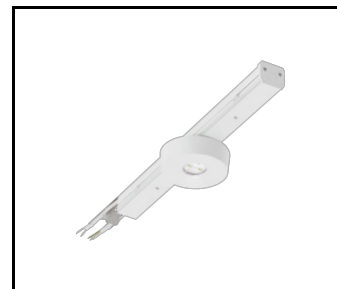

COURBES LÉGÈRES

LINEA S LED ECO 2940MM 11350LM 840 IP40 VW DALI (63W)

FICHE DÉTAILLÉE DE PRODUIT

ACCESSOIRES DISPONIBLES

Référence	NOM
980077	LINEA S Suspension LED 3m
981173	LINEA S LED pendentif 1.5m
980954	Support de montage en surface Linea S LED
981418	LINEA S LED pendentif sm 1.5
981425	Suspension de chaîne LINEA S LED
980961	LINEA S LED pendentif sm 3m
594458	LINEA S LED ECO 588mm 260lm AW DOT CS 2W 1h NM AT
594465	LINEA S LED ECO 588mm - 1xEXPO ADJUST 2050lm DALI zoom 22-55st. Blanc 840 20W
594472	LINEA S LED ECO 588mm - 1xEXPO ADJUST 2050lm zoom 22-55st. Blanc 840 20W
594403	LINEA S LED ECO - grille métallique 588mm
594410	LINEA S LED ECO - grille métallique 1176mm
594427	LINEA S LED ECO - grille métallique 1764mm
594434	LINEA S LED ECO - grille métallique 2940mm
594441	LINEA S LED ECO - grille métallique 3528mm
594496	LINEA S LED ECO - grille métallique 588mm DALI
594502	LINEA S LED ECO - grille métallique 1176mm DALI
594519	LINEA S LED ECO - grille métallique 1764mm DALI
594526	LINEA S LED ECO - grille métallique 2940mm DALI
594533	LINEA S LED ECO - grille métallique 3528mm DALI
594489	LINEA S LED ECO - kit de terminaison

LINEA S LED ECO 2940MM 11350LM 840 IP40 VW DALI (63W)

FICHE DÉTAILLÉE DE PRODUIT

LINEA S LED pendentif 1.5m (981173)

Support de montage en surface Linea S LED (980954)

Suspension de chaîne LINEA S LED (981425)