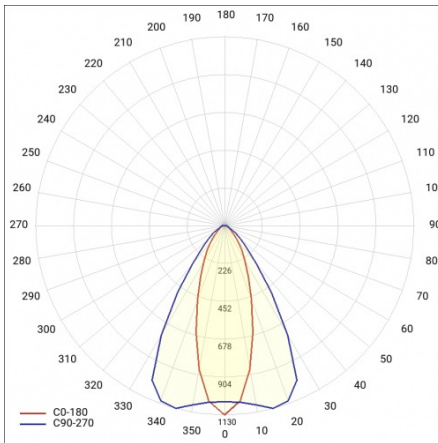

LINEA S LED ECO 2940MM 11300LM 840 IP40 CN DALI (63W)

FICHE DÉTAILLÉE DE PRODUIT

TABLEAU DES PARAMÈTRES TECHNIQUES

Puissance nominale du luminaire [W]:	63	Couleur du corps:	RAL9010
Référence:	688027	Dimensions (H/L/P/S) [mm]:	2940/53/54
Température de couleur [K]:	4000	Résistance aux chocs:	IK03
EAN:	5905963688027	Degré d'étanchéité:	IP40
Flux lumineux du luminaire [lm]:	11300	Méthode de montage:	en saillie, en suspension
Source de lumière:	LED	Température de travail [° C]:	de -20 à +35
Classe énergétique:	A	Nombre de pièces sur une palette [pcs]:	132
Tension d'alimentation nominale [V]:	220 - 240	Poids net [kg]:	5.150
DIMM DALI:	oui	Plage de tension alternative [V]:	198-264
Fréquence [Hz]:	50 - 60	Plage de tension continue [V]:	176-280
Angle d'éclairage [°]:	35/67	Durée de vie de la LED L70B50 [h]:	150000
Efficacité lumineuse du luminaire [lm / W]:	179	Garantie [ans]:	5
Type de diffusion:	CN	Certificat CE:	106/2024
Classe de protection:	I	Certificat ENEC:	0331/ENEC/23
Indice de rendu des couleurs (Ra):	>80	HACCP:	852/2004
Matériau du diffuseur:	PC	Instructions d'installation:	Download PDF
Type de diffuseur:	matrice lenticulaire	Pliik LDT:	Download
Matériau du corps:	acier revêtu		

COURBES LÉGÈRES