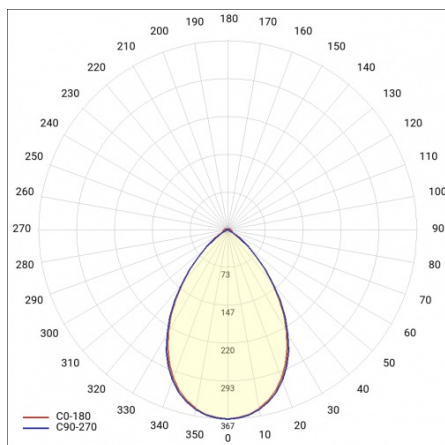

LINEA S LED ECO 2940MM 10500LM 840 IP40 105D (63W)

FICHE DÉTAILLÉE DE PRODUIT

TABLEAU DES PARAMÈTRES TECHNIQUES

Puissance nominale du luminaire [W]:	63	Couleur du corps:	RAL9010
Référence:	687303	Dimensions (H/L/P/S) [mm]:	2940/53/54
Température de couleur [K]:	4000	Résistance aux chocs:	IK03
EAN:	5905963687303	Degré d'étanchéité:	IP40
Flux lumineux du luminaire [lm]:	10500	Méthode de montage:	en saillie, en suspension
Source de lumière:	LED	Température de travail [° C]:	de -20 à +35
Classe énergétique:	B	Nombre de pièces sur une palette [pcs]:	132
Tension d'alimentation nominale [V]:	220 - 240	Poids net [kg]:	5.150
Fréquence [Hz]:	50 - 60	Plage de tension alternative [V]:	198-264
Angle d'éclairage [°]:	105	Plage de tension continue [V]:	176-280
Efficacité lumineuse du luminaire [lm / W]:	167	Durée de vie de la LED L70B50 [h]:	150000
Type de diffusion:	symétrique	Garantie [ans]:	5
Classe de protection:	I	Certificat CE:	106/2024
Indice de rendu des couleurs (Ra):	>80	Certificat ENEC:	0331/ENEC/23
Matériau du diffuseur:	PC	HACCP:	852/2004
Type de diffuseur:	matrice lenticulaire	Instructions d'installation:	Download PDF
Matériau du corps:	acier revêtu	Pliik LDT:	Download

COURBES LÉGÈRES