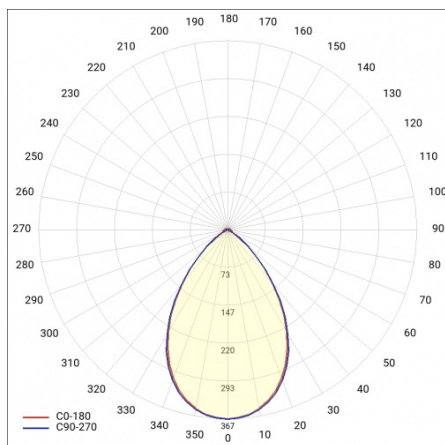

LINEA S LED ECO 1764MM 8450LM 840 IP40 105D DALI (52W)

FICHE DÉTAILLÉE DE PRODUIT

TABLEAU DES PARAMÈTRES TECHNIQUES

Puissance nominale du luminaire [W]:	52	Couleur du corps:	RAL9010
Référence:	686757	Dimensions (H/L/P/S) [mm]:	1764/53/54
Température de couleur [K]:	4000	Résistance aux chocs:	IK03
EAN:	5905963686757	Degré d'étanchéité:	IP40
Flux lumineux du luminaire [lm]:	8450	Méthode de montage:	en saillie, en suspension
Source de lumière:	LED	Température de travail [° C]:	de -20 à +35
Classe énergétique:	B	Nombre de pièces sur une palette [pcs]:	132
Tension d'alimentation nominale [V]:	220 - 240	Poids net [kg]:	3.150
DIMM DALI:	oui	Plage de tension alternative [V]:	198-264
Fréquence [Hz]:	50 - 60	Plage de tension continue [V]:	176-280
Angle d'éclairage [°]:	105	Durée de vie de la LED L70B50 [h]:	150000
Efficacité lumineuse du luminaire [lm / W]:	163	Garantie [ans]:	5
Type de diffusion:	symétrique	Certificat CE:	106/2024
Classe de protection:	I	Certificat ENEC:	0331/ENEC/23
Indice de rendu des couleurs (Ra):	>80	HACCP:	852/2004
Matériau du diffuseur:	PC	Instructions d'installation:	Download PDF
Type de diffuseur:	matrice lenticulaire	Pliik LDT:	Download
Matériau du corps:	acier revêtu		

COURBES LÉGÈRES