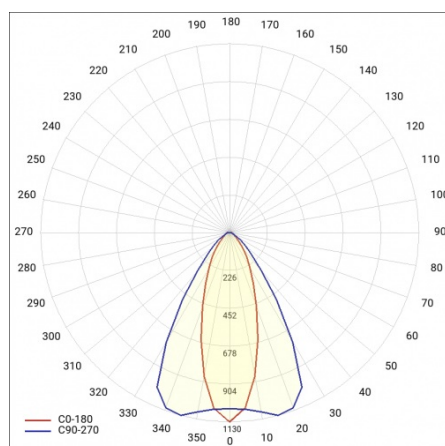

LINEA S LED ECO 1764MM 7850LM 840 IP40 CN DALI (45W)

FICHE DÉTAILLÉE DE PRODUIT

TABLEAU DES PARAMÈTRES TECHNIQUES

Puissance nominale du luminaire [W]:	45	Dimensions (H/L/P/S) [mm]:	1764/53/54
Référence:	687181	Résistance aux chocs:	IK03
Température de couleur [K]:	4000	Degré d'étanchéité:	IP40
EAN:	5905963687181	Méthode de montage:	en saillie, en suspension
Flux lumineux du luminaire [lm]:	7850	Température de travail [° C]:	de -20 à +35
Source de lumière:	LED	Nombre de pièces sur une palette [pcs]:	132
Classe énergétique:	B	Poids net [kg]:	3.150
Tension d'alimentation nominale [V]:	220 - 240	Plage de tension alternative [V]:	198-264
DIMM DALI:	oui	Plage de tension continue [V]:	176-280
Fréquence [Hz]:	50 - 60	Durée de vie de la LED L70B50 [h]:	150000
Angle d'éclairage [°]:	35/67	Durée de vie de la LED L80B20 [h]:	100000
Efficacité lumineuse du luminaire [lm / W]:	174	Durée de vie de la LED L90B10 [h]:	45000
Type de diffusion:	CN	Garantie [ans]:	5
Classe de protection:	I	Certificat CE:	106/2024
Indice de rendu des couleurs (Ra):	>80	Certificat ENEC:	0331/ENEC/23
Matériau du diffuseur:	PC	HACCP:	852/2004
Type de diffuseur:	matrice lenticulaire	Instructions d'installation:	Download PDF
Matériau du corps:	acier revêtu	Plik LDT:	Download
Couleur du corps:	RAL9010		

COURBES LÉGÈRES