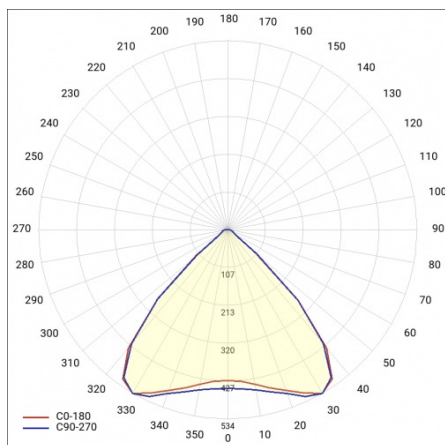

LINEA S LED ECO 1764MM 6850LM 840 IP40 MW DALI (39W)

FICHE DÉTAILLÉE DE PRODUIT

TABLEAU DES PARAMÈTRES TECHNIQUES

Puissance nominale du luminaire [W]:	39	Couleur du corps:	RAL9010
Référence:	686894	Dimensions (H/L/P/S) [mm]:	1764/53/54
Température de couleur [K]:	4000	Résistance aux chocs:	IK03
EAN:	5905963686894	Degré d'étanchéité:	IP40
Flux lumineux du luminaire [lm]:	6850	Méthode de montage:	en saillie, en suspension
Source de lumière:	LED	Température de travail [° C]:	de -20 à +35
Classe énergétique:	B	Nombre de pièces sur une palette [pcs]:	132
Tension d'alimentation nominale [V]:	220 - 240	Poids net [kg]:	3.150
DIMM DALI:	oui	Plage de tension alternative [V]:	198-264
Fréquence [Hz]:	50 - 60	Plage de tension continue [V]:	176-280
Angle d'éclairage [°]:	90	Durée de vie de la LED L70B50 [h]:	150000
Efficacité lumineuse du luminaire [lm / W]:	176	Garantie [ans]:	5
Type de diffusion:	MW	Certificat CE:	106/2024
Classe de protection:	I	Certificat ENEC:	0331/ENEC/23
Indice de rendu des couleurs (Ra):	>80	HACCP:	852/2004
Matériau du diffuseur:	PC	Instructions d'installation:	Download PDF
Type de diffuseur:	matrice lenticulaire	Pliq LDT:	Download
Matériau du corps:	acier revêtu		

COURBES LÉGÈRES