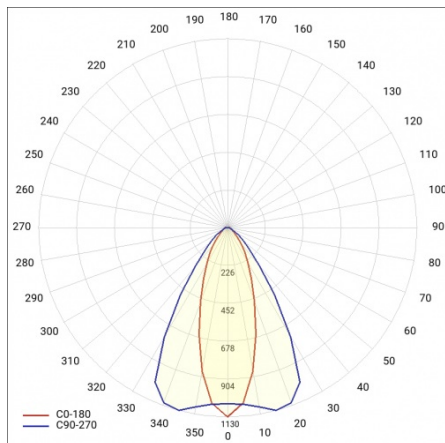

LINEA S LED ECO 1764MM 6850LM 840 IP40 CN DALI (39W)

FICHE DÉTAILLÉE DE PRODUIT

TABLEAU DES PARAMÈTRES TECHNIQUES

Puissance nominale du luminaire [W]:	39	Couleur du corps:	RAL9010
Référence:	686979	Dimensions (H/L/P/S) [mm]:	1764/53/54
Température de couleur [K]:	4000	Résistance aux chocs:	IK03
EAN:	5905963686979	Degré d'étanchéité:	IP40
Flux lumineux du luminaire [lm]:	6850	Méthode de montage:	en saillie, en suspension
Source de lumière:	LED	Température de travail [° C]:	de -20 à +35
Classe énergétique:	B	Nombre de pièces sur une palette [pcs]:	132
Tension d'alimentation nominale [V]:	220 - 240	Poids net [kg]:	3.150
DIMM DALI:	oui	Plage de tension alternative [V]:	198-264
Fréquence [Hz]:	50 - 60	Plage de tension continue [V]:	176-280
Angle d'éclairage [°]:	35/67	Durée de vie de la LED L70B50 [h]:	150000
Efficacité lumineuse du luminaire [lm / W]:	176	Garantie [ans]:	5
Type de diffusion:	CN	Certificat CE:	106/2024
Classe de protection:	I	Certificat ENEC:	0331/ENEC/23
Indice de rendu des couleurs (Ra):	>80	HACCP:	852/2004
Matériau du diffuseur:	PC	Instructions d'installation:	Download PDF
Type de diffuseur:	matrice lenticulaire	Pliik LDT:	Download
Matériau du corps:	acier revêtu		

COURBES LÉGÈRES