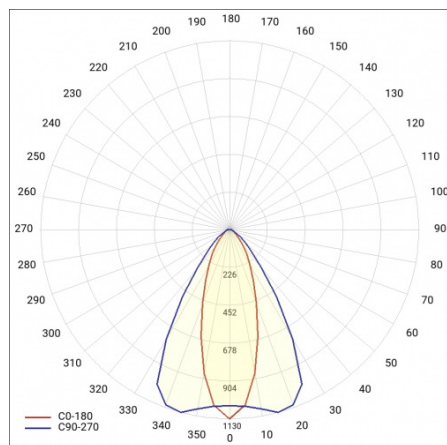

LINEA S LED ECO 1764MM 6850LM 840 IP40 CN (39W)

FICHE DÉTAILLÉE DE PRODUIT

TABLEAU DES PARAMÈTRES TECHNIQUES

Puissance nominale du luminaire [W]:	39	Couleur du corps:	RAL9010
Référence:	686580	Dimensions (H/L/P/S) [mm]:	1764/53/54
Température de couleur [K]:	4000	Résistance aux chocs:	IK03
EAN:	5905963686580	Degré d'étanchéité:	IP40
Flux lumineux du luminaire [lm]:	6850	Méthode de montage:	en saillie, en suspension
Source de lumière:	LED	Température de travail [° C]:	de -20 à +35
Classe énergétique:	B	Nombre de pièces sur une palette [pcs]:	132
Tension d'alimentation nominale [V]:	220 - 240	Poids net [kg]:	3.150
Fréquence [Hz]:	50 - 60	Plage de tension alternative [V]:	198-264
Angle d'éclairage [°]:	35/67	Plage de tension continue [V]:	200-240
Efficacité lumineuse du luminaire [lm / W]:	176	Durée de vie de la LED L70B50 [h]:	150000
Type de diffusion:	CN	Garantie [ans]:	5
Classe de protection:	I	Certificat CE:	106/2024
Indice de rendu des couleurs (Ra):	>80	Certificat ENEC:	0331/ENEC/23
Matériau du diffuseur:	PC	HACCP:	852/2004
Type de diffuseur:	matrice lenticulaire	Instructions d'installation:	Download PDF
Matériau du corps:	acier revêtu	Pliik LDT:	Download

COURBES LÉGÈRES