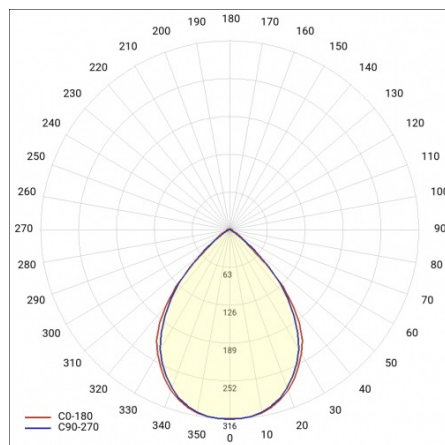

LINEA S LED ECO 1764MM 6500LM 840 IP40 120D (36W)

FICHE DÉTAILLÉE DE PRODUIT

TABLEAU DES PARAMÈTRES TECHNIQUES

Puissance nominale du luminaire [W]:	36	Couleur du corps:	RAL9010
Référence:	686436	Dimensions (H/L/P/S) [mm]:	1764/53/54
Température de couleur [K]:	4000	Résistance aux chocs:	IK03
EAN:	5905963686436	Degré d'étanchéité:	IP40
Flux lumineux du luminaire [lm]:	6500	Méthode de montage:	en saillie, en suspension
Source de lumière:	LED	Température de travail [° C]:	de -20 à +35
Classe énergétique:	A	Nombre de pièces sur une palette [pcs]:	132
Tension d'alimentation nominale [V]:	220 - 240	Poids net [kg]:	3.150
Fréquence [Hz]:	50 - 60	Plage de tension alternative [V]:	198-264
Angle d'éclairage [°]:	120	Plage de tension continue [V]:	200-240
Efficacité lumineuse du luminaire [lm / W]:	181	Durée de vie de la LED L70B50 [h]:	150000
Type de diffusion:	symétrique	Garantie [ans]:	5
Classe de protection:	I	Certificat CE:	106/2024
Indice de rendu des couleurs (Ra):	>80	Certificat ENEC:	0331/ENEC/23
Matériau du diffuseur:	PC	HACCP:	852/2004
Type de diffuseur:	matrice lenticulaire	Instructions d'installation:	Download PDF
Matériau du corps:	acier revêtu	Pliik LDT:	Download

COURBES LÉGÈRES