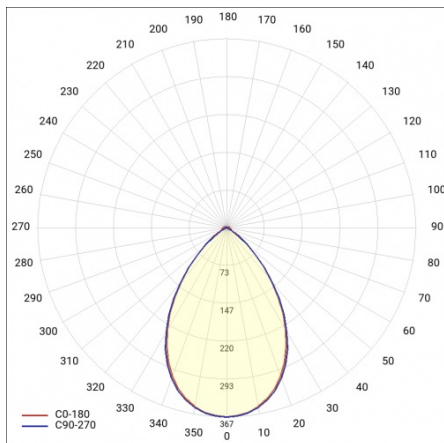

LINEA S LED ECO 1764MM 5950LM 840 IP40 105D DALI (36W)

FICHE DÉTAILLÉE DE PRODUIT

TABLEAU DES PARAMÈTRES TECHNIQUES

Puissance nominale du luminaire [W]:	36	Couleur du corps:	RAL9010
Référence:	686856	Dimensions (H/L/P/S) [mm]:	1764/53/54
Température de couleur [K]:	4000	Résistance aux chocs:	IK03
EAN:	5905963686856	Degré d'étanchéité:	IP40
Flux lumineux du luminaire [lm]:	5950	Méthode de montage:	en saillie, en suspension
Source de lumière:	LED	Température de travail [° C]:	de -20 à +35
Classe énergétique:	B	Nombre de pièces sur une palette [pcs]:	132
Tension d'alimentation nominale [V]:	220 - 240	Poids net [kg]:	3.150
DIMM DALI:	oui	Plage de tension alternative [V]:	198-264
Fréquence [Hz]:	50 - 60	Plage de tension continue [V]:	176-280
Angle d'éclairage [°]:	105	Durée de vie de la LED L70B50 [h]:	150000
Efficacité lumineuse du luminaire [lm / W]:	165	Garantie [ans]:	5
Type de diffusion:	symétrique	Certificat CE:	106/2024
Classe de protection:	I	Certificat ENEC:	0331/ENEC/23
Indice de rendu des couleurs (Ra):	>80	HACCP:	852/2004
Matériau du diffuseur:	PC	Instructions d'installation:	Download PDF
Type de diffuseur:	matrice lenticulaire	Pliik LDT:	Download
Matériau du corps:	acier revêtu		

COURBES LÉGÈRES