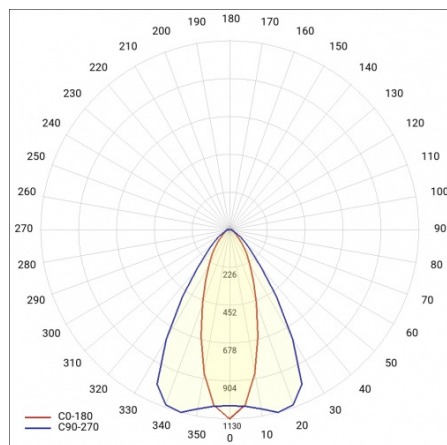

LINEA S LED ECO 1764MM 5850LM 840 IP40 CN (34W)

FICHE DÉTAILLÉE DE PRODUIT

TABLEAU DES PARAMÈTRES TECHNIQUES

Puissance nominale du luminaire [W]:	34	Couleur du corps:	RAL9010
Référence:	686573	Dimensions (H/L/P/S) [mm]:	1764/53/54
Température de couleur [K]:	4000	Résistance aux chocs:	IK03
EAN:	5905963686573	Degré d'étanchéité:	IP40
Flux lumineux du luminaire [lm]:	5850	Méthode de montage:	en saillie, en suspension
Source de lumière:	LED	Température de travail [° C]:	de -20 à +35
Classe énergétique:	B	Nombre de pièces sur une palette [pcs]:	132
Tension d'alimentation nominale [V]:	220 - 240	Poids net [kg]:	3.150
Fréquence [Hz]:	50 - 60	Plage de tension alternative [V]:	198-264
Angle d'éclairage [°]:	35/67	Plage de tension continue [V]:	200-240
Efficacité lumineuse du luminaire [lm / W]:	172	Durée de vie de la LED L70B50 [h]:	150000
Type de diffusion:	CN	Garantie [ans]:	5
Classe de protection:	I	Certificat CE:	106/2024
Indice de rendu des couleurs (Ra):	>80	Certificat ENEC:	0331/ENEC/23
Matériau du diffuseur:	PC	HACCP:	852/2004
Type de diffuseur:	matrice lenticulaire	Instructions d'installation:	Download PDF
Matériau du corps:	acier revêtu	Pliik LDT:	Download

COURBES LÉGÈRES