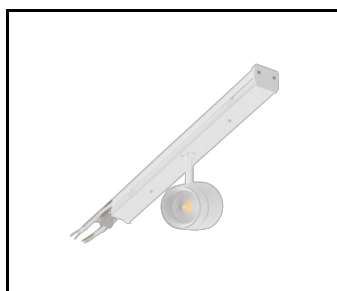

LINEA S LED ECO 588mm - 1xEXPO
ADJUST 2050lm zoom 22-55st. Blanc
840 20W (594472)

Date de création de la carte: 03 décembre 2024

Le fabricant se réserve le droit d'apporter des modifications au cours de l'amélioration du produit ainsi que des modifications de conception ou de modernisation du produit présenté. La fiche technique du produit n'est pas une offre commerciale * La tolérance des paramètres est de +/- 10 %

Ce produit est soumis aux règles de recyclage des équipements électriques et électroniques

Certificat CE - Nr:106/2024