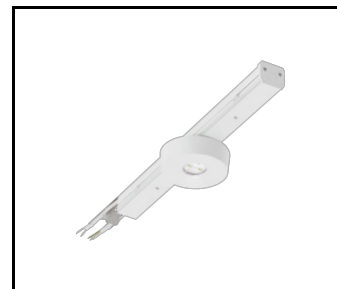

LINEA S LED ECO 1764MM 5650LM 840 IP40 SA-R DALI (34W)

FICHE DÉTAILLÉE DE PRODUIT

ACCESSOIRES DISPONIBLES

Référence	NOM
980077	LINEA S Suspension LED 3m
981173	LINEA S LED pendentif 1.5m
980954	Support de montage en surface Linea S LED
981418	LINEA S LED pendentif sm 1.5
981425	Suspension de chaîne LINEA S LED
980961	LINEA S LED pendentif sm 3m
594458	LINEA S LED ECO 588mm 260lm AW DOT CS 2W 1h NM AT
594465	LINEA S LED ECO 588mm - 1xEXPO ADJUST 2050lm DALI zoom 22-55st. Blanc 840 20W
594472	LINEA S LED ECO 588mm - 1xEXPO ADJUST 2050lm zoom 22-55st. Blanc 840 20W
594403	LINEA S LED ECO - grille métallique 588mm
594410	LINEA S LED ECO - grille métallique 1176mm
594427	LINEA S LED ECO - grille métallique 1764mm
594434	LINEA S LED ECO - grille métallique 2940mm
594441	LINEA S LED ECO - grille métallique 3528mm
594496	LINEA S LED ECO - grille métallique 588mm DALI
594502	LINEA S LED ECO - grille métallique 1176mm DALI
594519	LINEA S LED ECO - grille métallique 1764mm DALI
594526	LINEA S LED ECO - grille métallique 2940mm DALI
594533	LINEA S LED ECO - grille métallique 3528mm DALI
594489	LINEA S LED ECO - kit de terminaison

LINEA S LED ECO 1764MM 5650LM 840 IP40 SA-R DALI (34W)

FICHE DÉTAILLÉE DE PRODUIT

LINEA S LED pendentif 1.5m (981173)

Support de montage en surface Linea S LED (980954)

Suspension de chaîne LINEA S LED (981425)