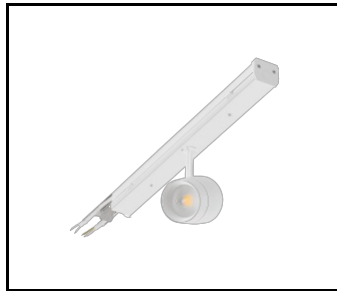

LINEA S LED ECO 588mm - 1xEXPO ADJUST 2050lm zoom 22-55st. Blanc 840 20W (594472)

Date de création de la carte: 03 décembre 2024

Le fabricant se réserve le droit d'apporter des modifications au cours de l'amélioration du produit ainsi que des modifications de conception ou de modernisation du produit présenté. La fiche technique du produit n'est pas une offre commerciale * La tolérance des paramètres est de +/- 10 %

Ce produit est soumis aux règles de recyclage des équipements électriques et électroniques

Certificat CE - Nr:106/2024