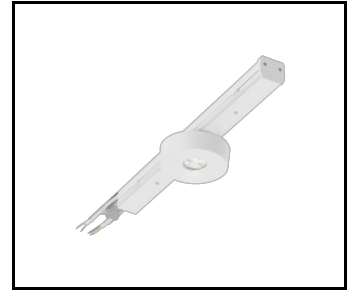

LINEA S LED ECO 1764MM 4750LM 840 IP40 SA-R DALI (28W)

FICHE DÉTAILLÉE DE PRODUIT

ACCESSOIRES DISPONIBLES

Référence	NOM
980077	LINEA S Suspension LED 3m
981173	LINEA S LED pendentif 1.5m
980954	Support de montage en surface Linea S LED
981418	LINEA S LED pendentif sm 1.5
981425	Suspension de chaîne LINEA S LED
980961	LINEA S LED pendentif sm 3m
594458	LINEA S LED ECO 588mm 260lm AW DOT CS 2W 1h NM AT
594465	LINEA S LED ECO 588mm - 1xEXPO ADJUST 2050lm DALI zoom 22-55st. Blanc 840 20W
594472	LINEA S LED ECO 588mm - 1xEXPO ADJUST 2050lm zoom 22-55st. Blanc 840 20W
594403	LINEA S LED ECO - grille métallique 588mm
594410	LINEA S LED ECO - grille métallique 1176mm
594427	LINEA S LED ECO - grille métallique 1764mm
594434	LINEA S LED ECO - grille métallique 2940mm
594441	LINEA S LED ECO - grille métallique 3528mm
594496	LINEA S LED ECO - grille métallique 588mm DALI
594502	LINEA S LED ECO - grille métallique 1176mm DALI
594519	LINEA S LED ECO - grille métallique 1764mm DALI
594526	LINEA S LED ECO - grille métallique 2940mm DALI
594533	LINEA S LED ECO - grille métallique 3528mm DALI
594489	LINEA S LED ECO - kit de terminaison

LINEA S LED ECO 1764MM 4750LM 840 IP40 SA-R DALI (28W)

FICHE DÉTAILLÉE DE PRODUIT

LINEA S LED pendentif 1.5m (981173)

Support de montage en surface Linea S LED (980954)

Suspension de chaîne LINEA S LED (981425)