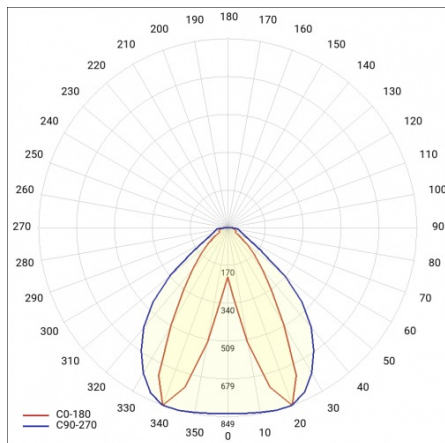

LINEA S LED ECO 1764MM 4700LM 840 IP40 DAN (28W)

FICHE DÉTAILLÉE DE PRODUIT

TABLEAU DES PARAMÈTRES TECHNIQUES

Puissance nominale du luminaire [W]:	28	Couleur du corps:	RAL9010
Référence:	686603	Dimensions (H/L/P/S) [mm]:	1764/53/54
Température de couleur [K]:	4000	Résistance aux chocs:	IK03
EAN:	5905963686603	Degré d'étanchéité:	IP40
Flux lumineux du luminaire [lm]:	4700	Méthode de montage:	en saillie, en suspension
Source de lumière:	LED	Température de travail [° C]:	de -20 à +35
Classe énergétique:	B	Nombre de pièces sur une palette [pcs]:	132
Tension d'alimentation nominale [V]:	220 - 240	Poids net [kg]:	3.150
Fréquence [Hz]:	50 - 60	Plage de tension alternative [V]:	198-264
Angle d'éclairage [°]:	butterfly	Plage de tension continue [V]:	200-240
Efficacité lumineuse du luminaire [lm / W]:	168	Durée de vie de la LED L70B50 [h]:	150000
Type de diffusion:	DAN	Garantie [ans]:	5
Classe de protection:	I	Certificat CE:	106/2024
Indice de rendu des couleurs (Ra):	>80	Certificat ENEC:	0331/ENEC/23
Matériau du diffuseur:	PC	HACCP:	852/2004
Type de diffuseur:	matrice lenticulaire	Instructions d'installation:	Download PDF
Matériau du corps:	acier revêtu	Pliik LDT:	Download

COURBES LÉGÈRES