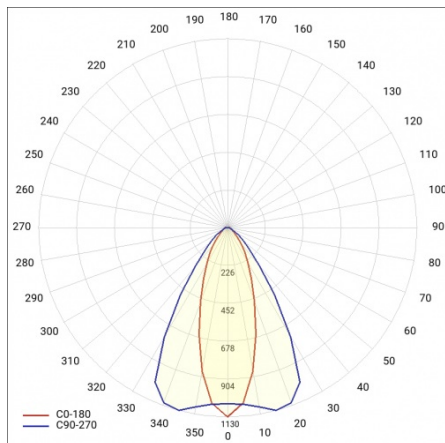

LINEA S LED ECO 1764MM 10700LM 840 IP40 CN DALI (62W)

FICHE DÉTAILLÉE DE PRODUIT

TABLEAU DES PARAMÈTRES TECHNIQUES

Puissance nominale du luminaire [W]:	62	Couleur du corps:	RAL9010
Référence:	687174	Dimensions (H/L/P/S) [mm]:	1764/53/54
Température de couleur [K]:	4000	Résistance aux chocs:	IK03
EAN:	5905963687174	Degré d'étanchéité:	IP40
Flux lumineux du luminaire [lm]:	10700	Méthode de montage:	en saillie, en suspension
Source de lumière:	LED	Température de travail [° C]:	de -20 à +35
Classe énergétique:	B	Nombre de pièces sur une palette [pcs]:	132
Tension d'alimentation nominale [V]:	220 - 240	Poids net [kg]:	3.150
DIMM DALI:	oui	Plage de tension alternative [V]:	198-264
Fréquence [Hz]:	50 - 60	Plage de tension continue [V]:	176-280
Angle d'éclairage [°]:	35/67	Durée de vie de la LED L70B50 [h]:	150000
Efficacité lumineuse du luminaire [lm / W]:	173	Garantie [ans]:	5
Type de diffusion:	CN	Certificat CE:	106/2024
Classe de protection:	I	Certificat ENEC:	0331/ENEC/23
Indice de rendu des couleurs (Ra):	>80	HACCP:	852/2004
Matériau du diffuseur:	PC	Instructions d'installation:	Download PDF
Type de diffuseur:	matrice lenticulaire	Pliik LDT:	Download
Matériau du corps:	acier revêtu		

COURBES LÉGÈRES