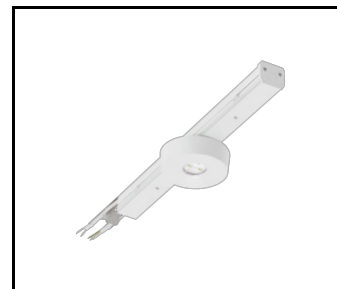

COURBES LÉGÈRES

LINEA S LED ECO 1764MM 10700LM 840 IP40 CN DALI (62W)

FICHE DÉTAILLÉE DE PRODUIT

ACCESSOIRES DISPONIBLES

Référence	NOM
980077	LINEA S Suspension LED 3m
981173	LINEA S LED pendentif 1.5m
980954	Support de montage en surface Linea S LED
981418	LINEA S LED pendentif sm 1.5
981425	Suspension de chaîne LINEA S LED
980961	LINEA S LED pendentif sm 3m
594458	LINEA S LED ECO 588mm 260lm AW DOT CS 2W 1h NM AT
594465	LINEA S LED ECO 588mm - 1xEXPO ADJUST 2050lm DALI zoom 22-55st. Blanc 840 20W
594472	LINEA S LED ECO 588mm - 1xEXPO ADJUST 2050lm zoom 22-55st. Blanc 840 20W
594403	LINEA S LED ECO - grille métallique 588mm
594410	LINEA S LED ECO - grille métallique 1176mm
594427	LINEA S LED ECO - grille métallique 1764mm
594434	LINEA S LED ECO - grille métallique 2940mm
594441	LINEA S LED ECO - grille métallique 3528mm
594496	LINEA S LED ECO - grille métallique 588mm DALI
594502	LINEA S LED ECO - grille métallique 1176mm DALI
594519	LINEA S LED ECO - grille métallique 1764mm DALI
594526	LINEA S LED ECO - grille métallique 2940mm DALI
594533	LINEA S LED ECO - grille métallique 3528mm DALI
594489	LINEA S LED ECO - kit de terminaison

LINEA S LED ECO 1764MM 10700LM 840 IP40 CN DALI (62W)

FICHE DÉTAILLÉE DE PRODUIT

LINEA S LED pendentif 1.5m (981173)

Support de montage en surface Linea S LED (980954)

Suspension de chaîne LINEA S LED (981425)