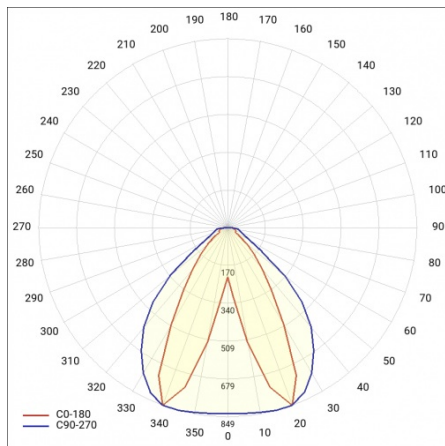

LINEA S LED ECO 1176MM 7700LM 840 IP40 DAN (49W)

FICHE DÉTAILLÉE DE PRODUIT

TABLEAU DES PARAMÈTRES TECHNIQUES

Puissance nominale du luminaire [W]:	49	Couleur du corps:	RAL9010
Référence:	666735	Dimensions (H/L/P/S) [mm]:	1176/53/54
Température de couleur [K]:	4000	Résistance aux chocs:	IK03
EAN:	5905963666735	Degré d'étanchéité:	IP40
Flux lumineux du luminaire [lm]:	7700	Méthode de montage:	en saillie, en suspension
Source de lumière:	LED	Température de travail [° C]:	de -20 à +35
Classe énergétique:	C	Nombre de pièces sur une palette [pcs]:	132
Tension d'alimentation nominale [V]:	220 - 240	Poids net [kg]:	2.150
Fréquence [Hz]:	50 - 60	Plage de tension alternative [V]:	198-264
Angle d'éclairage [°]:	butterfly	Plage de tension continue [V]:	176-280
Efficacité lumineuse du luminaire [lm / W]:	157	Durée de vie de la LED L70B50 [h]:	150000
Type de diffusion:	DAN	Garantie [ans]:	5
Classe de protection:	I	Certificat CE:	106/2024
Indice de rendu des couleurs (Ra):	>80	Certificat ENEC:	0331/ENEC/23
Matériau du diffuseur:	PC	HACCP:	852/2004
Type de diffuseur:	matrice lenticulaire	Instructions d'installation:	Download PDF
Matériau du corps:	acier revêtu	Pliik LDT:	Download

COURBES LÉGÈRES