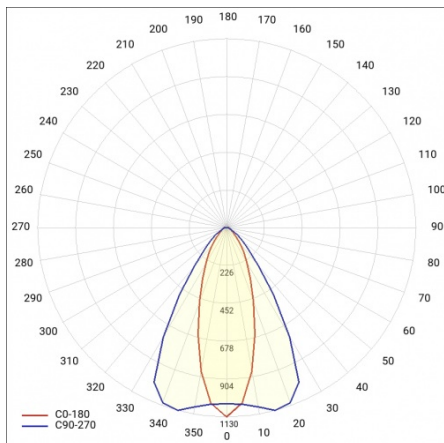

LINEA S LED ECO 1176MM 6150LM 840 IP40 CN DALI (36W)

FICHE DÉTAILLÉE DE PRODUIT

TABLEAU DES PARAMÈTRES TECHNIQUES

Puissance nominale du luminaire [W]:	36	Couleur du corps:	RAL9010
Référence:	667770	Dimensions (H/L/P/S) [mm]:	1176/53/54
Température de couleur [K]:	4000	Résistance aux chocs:	IK03
EAN:	5905963667770	Degré d'étanchéité:	IP40
Flux lumineux du luminaire [lm]:	6150	Méthode de montage:	en saillie, en suspension
Source de lumière:	LED	Température de travail [° C]:	de -20 à +35
Classe énergétique:	B	Nombre de pièces sur une palette [pcs]:	132
Tension d'alimentation nominale [V]:	220 - 240	Poids net [kg]:	2.150
DIMM DALI:	oui	Plage de tension alternative [V]:	198-264
Fréquence [Hz]:	50 - 60	Plage de tension continue [V]:	176-280
Angle d'éclairage [°]:	35/67	Durée de vie de la LED L70B50 [h]:	150000
Efficacité lumineuse du luminaire [lm / W]:	171	Garantie [ans]:	5
Type de diffusion:	CN	Certificat CE:	106/2024
Classe de protection:	I	Certificat ENEC:	0331/ENEC/23
Indice de rendu des couleurs (Ra):	>80	HACCP:	852/2004
Matériau du diffuseur:	PC	Instructions d'installation:	Download PDF
Type de diffuseur:	matrice lenticulaire	Pliik LDT:	Download
Matériau du corps:	acier revêtu		

COURBES LÉGÈRES