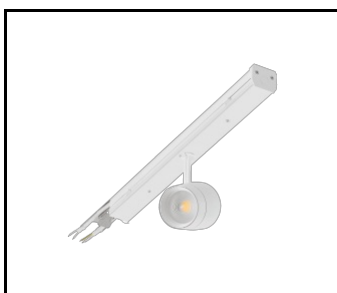

LINEA S LED ECO 588mm - 1xEXPO
ADJUST 2050lm DALI zoom 22-55st.
Blanc 840 20W (594465)