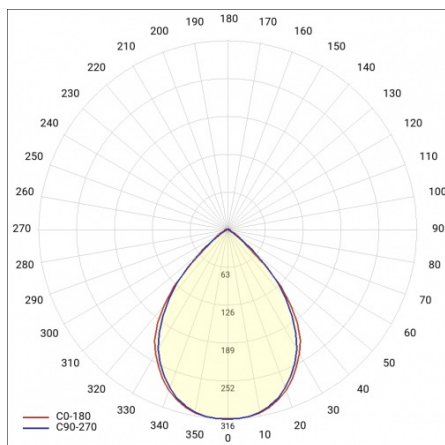

LINEA S LED ECO 1176MM 5950LM 840 IP40 120D (38W)

FICHE DÉTAILLÉE DE PRODUIT

TABLEAU DES PARAMÈTRES TECHNIQUES

Puissance nominale du luminaire [W]:	38	Couleur du corps:	RAL9010
Référence:	666568	Dimensions (H/L/P/S) [mm]:	1176/53/54
Température de couleur [K]:	4000	Résistance aux chocs:	IK03
EAN:	5905963666568	Degré d'étanchéité:	IP40
Flux lumineux du luminaire [lm]:	5950	Méthode de montage:	en saillie, en suspension
Source de lumière:	LED	Température de travail [° C]:	de -20 à +35
Classe énergétique:	C	Nombre de pièces sur une palette [pcs]:	132
Tension d'alimentation nominale [V]:	220 - 240	Poids net [kg]:	2.150
Fréquence [Hz]:	50 - 60	Plage de tension alternative [V]:	198-264
Angle d'éclairage [°]:	120	Plage de tension continue [V]:	200-240
Efficacité lumineuse du luminaire [lm / W]:	157	Durée de vie de la LED L70B50 [h]:	150000
Type de diffusion:	symétrique	Garantie [ans]:	5
Classe de protection:	I	Certificat CE:	106/2024
Indice de rendu des couleurs (Ra):	>80	Certificat ENEC:	0331/ENEC/23
Matériau du diffuseur:	PC	HACCP:	852/2004
Type de diffuseur:	matrice lenticulaire	Instructions d'installation:	Download PDF
Matériau du corps:	acier revêtu	Pliik LDT:	Download

COURBES LÉGÈRES