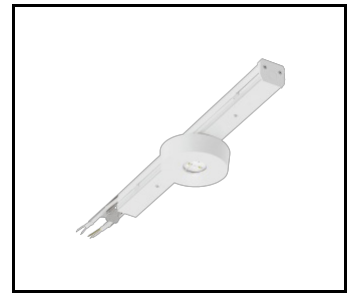

## ACCESSOIRES DISPONIBLES

Référence	NOM
980077	LINEA S Suspension LED 3m
981173	LINEA S LED pendentif 1.5m
980954	Support de montage en surface Linea S LED
981418	LINEA S LED pendentif sm 1.5
981425	Suspension de chaîne LINEA S LED
980961	LINEA S LED pendentif sm 3m
594458	LINEA S LED ECO 588mm 260lm AW DOT CS 2W 1h NM AT
594465	LINEA S LED ECO 588mm - 1xEXPO ADJUST 2050lm DALI zoom 22-55st. Blanc 840 20W
594472	LINEA S LED ECO 588mm - 1xEXPO ADJUST 2050lm zoom 22-55st. Blanc 840 20W
594403	LINEA S LED ECO - grille métallique 588mm
594410	LINEA S LED ECO - grille métallique 1176mm
594427	LINEA S LED ECO - grille métallique 1764mm
594434	LINEA S LED ECO - grille métallique 2940mm
594441	LINEA S LED ECO - grille métallique 3528mm
594496	LINEA S LED ECO - grille métallique 588mm DALI
594502	LINEA S LED ECO - grille métallique 1176mm DALI
594519	LINEA S LED ECO - grille métallique 1764mm DALI
594526	LINEA S LED ECO - grille métallique 2940mm DALI
594533	LINEA S LED ECO - grille métallique 3528mm DALI
594489	LINEA S LED ECO - kit de terminaison

# LINEA S LED ECO 1176MM 5900LM 840 IP40 DAN (36W)

FICHE DÉTAILLÉE DE PRODUIT

LINEA S LED pendentif 1.5m (981173)

Support de montage en surface Linea S LED (980954)

Suspension de chaîne LINEA S LED (981425)