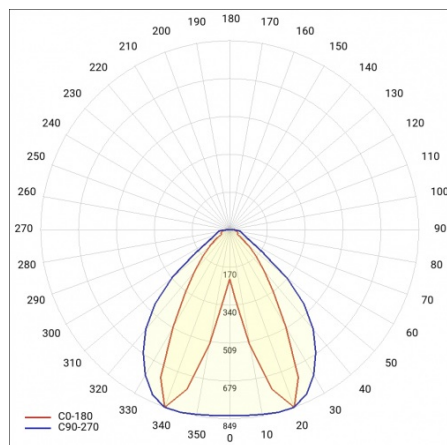

LINEA S LED ECO 1176MM 5900LM 840 IP40 DAN (36W)

FICHE DÉTAILLÉE DE PRODUIT

TABLEAU DES PARAMÈTRES TECHNIQUES

Puissance nominale du luminaire [W]:	36	Couleur du corps:	RAL9010
Référence:	666759	Dimensions (H/L/P/S) [mm]:	1176/53/54
Température de couleur [K]:	4000	Résistance aux chocs:	IK03
EAN:	5905963666759	Degré d'étanchéité:	IP40
Flux lumineux du luminaire [lm]:	5900	Méthode de montage:	en saillie, en suspension
Source de lumière:	LED	Température de travail [° C]:	de -20 à +35
Classe énergétique:	B	Nombre de pièces sur une palette [pcs]:	132
Tension d'alimentation nominale [V]:	220 - 240	Poids net [kg]:	2.150
Fréquence [Hz]:	50 - 60	Plage de tension alternative [V]:	198-264
Angle d'éclairage [°]:	butterfly	Plage de tension continue [V]:	176-280
Efficacité lumineuse du luminaire [lm / W]:	164	Durée de vie de la LED L70B50 [h]:	150000
Type de diffusion:	DAN	Garantie [ans]:	5
Classe de protection:	I	Certificat CE:	106/2024
Indice de rendu des couleurs (Ra):	>80	Certificat ENEC:	0331/ENEC/23
Matériau du diffuseur:	PC	HACCP:	852/2004
Type de diffuseur:	matrice lenticulaire	Instructions d'installation:	Download PDF
Matériau du corps:	acier revêtu	Pliik LDT:	Download

COURBES LÉGÈRES