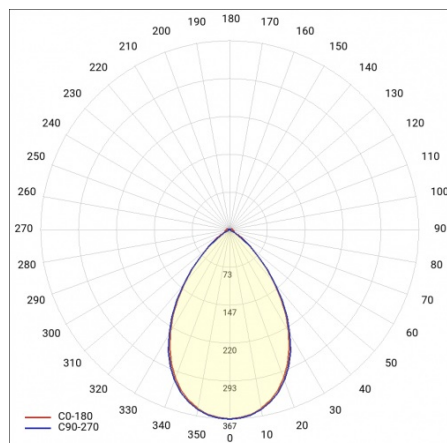

LINEA S LED ECO 1176MM 5450LM 840 IP40 105D (38W)

FICHE DÉTAILLÉE DE PRODUIT

TABLEAU DES PARAMÈTRES TECHNIQUES

Puissance nominale du luminaire [W]:	38	Couleur du corps:	RAL9010
Référence:	666599	Dimensions (H/L/P/S) [mm]:	1176/53/54
Température de couleur [K]:	4000	Résistance aux chocs:	IK03
EAN:	5905963666599	Degré d'étanchéité:	IP40
Flux lumineux du luminaire [lm]:	5450	Méthode de montage:	en saillie, en suspension
Source de lumière:	LED	Température de travail [° C]:	de -20 à +35
Classe énergétique:	C	Nombre de pièces sur une palette [pcs]:	132
Tension d'alimentation nominale [V]:	220 - 240	Poids net [kg]:	2.150
Fréquence [Hz]:	50 - 60	Plage de tension alternative [V]:	198-264
Angle d'éclairage [°]:	105	Plage de tension continue [V]:	200-240
Efficacité lumineuse du luminaire [lm / W]:	143	Durée de vie de la LED L70B50 [h]:	150000
Type de diffusion:	symétrique	Garantie [ans]:	5
Classe de protection:	I	Certificat CE:	106/2024
Indice de rendu des couleurs (Ra):	>80	Certificat ENEC:	0331/ENEC/23
Matériau du diffuseur:	PC	HACCP:	852/2004
Type de diffuseur:	matrice lenticulaire	Instructions d'installation:	Download PDF
Matériau du corps:	acier revêtu	Pliq LDT:	Download

COURBES LÉGÈRES