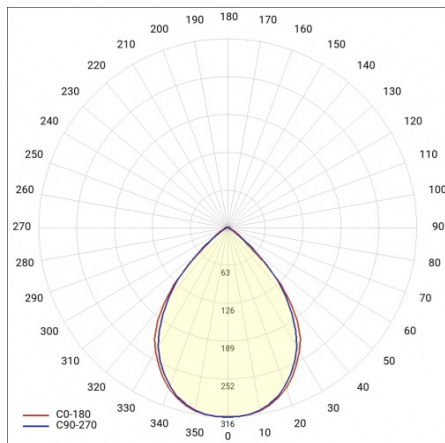

LINEA S LED ECO 1176MM 3700LM 840 IP40 120D DALI (23W)

FICHE DÉTAILLÉE DE PRODUIT

TABLEAU DES PARAMÈTRES TECHNIQUES

Puissance nominale du luminaire [W]:	23	Couleur du corps:	RAL9010
Référence:	667886	Dimensions (H/L/P/S) [mm]:	1176/53/54
Température de couleur [K]:	4000	Résistance aux chocs:	IK03
EAN:	5905963667886	Degré d'étanchéité:	IP40
Flux lumineux du luminaire [lm]:	3700	Méthode de montage:	en saillie, en suspension
Source de lumière:	LED	Température de travail [° C]:	de -20 à +35
Classe énergétique:	B	Nombre de pièces sur une palette [pcs]:	132
Tension d'alimentation nominale [V]:	220 - 240	Poids net [kg]:	2.150
DIMM DALI:	oui	Plage de tension alternative [V]:	198-264
Fréquence [Hz]:	50 - 60	Plage de tension continue [V]:	176-280
Angle d'éclairage [°]:	120	Durée de vie de la LED L70B50 [h]:	150000
Efficacité lumineuse du luminaire [lm / W]:	161	Garantie [ans]:	5
Type de diffusion:	symétrique	Certificat CE:	106/2024
Classe de protection:	I	Certificat ENEC:	0331/ENEC/23
Indice de rendu des couleurs (Ra):	>80	HACCP:	852/2004
Matériau du diffuseur:	PC	Instructions d'installation:	Download PDF
Type de diffuseur:	matrice lenticulaire	Pliik LDT:	Download
Matériau du corps:	acier revêtu		

COURBES LÉGÈRES