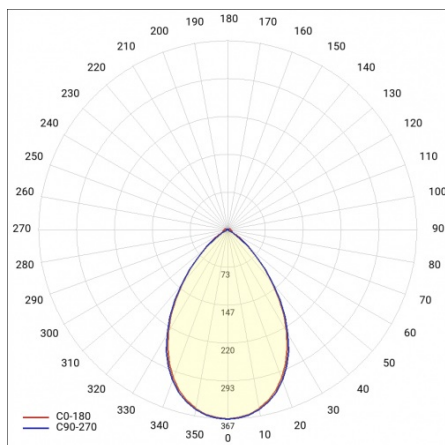

LINEA S LED ECO 1176MM 3350LM 840 IP40 105D DALI (23W)

FICHE DÉTAILLÉE DE PRODUIT

TABLEAU DES PARAMÈTRES TECHNIQUES

Puissance nominale du luminaire [W]:	23	Couleur du corps:	RAL9010
Référence:	667916	Dimensions (H/L/P/S) [mm]:	1176/53/54
Température de couleur [K]:	4000	Résistance aux chocs:	IK03
EAN:	5905963667916	Degré d'étanchéité:	IP40
Flux lumineux du luminaire [lm]:	3350	Méthode de montage:	en saillie, en suspension
Source de lumière:	LED	Température de travail [° C]:	de -20 à +35
Classe énergétique:	C	Nombre de pièces sur une palette [pcs]:	132
Tension d'alimentation nominale [V]:	220 - 240	Poids net [kg]:	2.150
DIMM DALI:	oui	Plage de tension alternative [V]:	198-264
Fréquence [Hz]:	50 - 60	Plage de tension continue [V]:	176-280
Angle d'éclairage [°]:	105	Durée de vie de la LED L70B50 [h]:	150000
Efficacité lumineuse du luminaire [lm / W]:	146	Garantie [ans]:	5
Type de diffusion:	symétrique	Certificat CE:	106/2024
Classe de protection:	I	Certificat ENEC:	0331/ENEC/23
Indice de rendu des couleurs (Ra):	>80	HACCP:	852/2004
Matériau du diffuseur:	PC	Instructions d'installation:	Download PDF
Type de diffuseur:	matrice lenticulaire	Pliik LDT:	Download
Matériau du corps:	acier revêtu		

COURBES LÉGÈRES