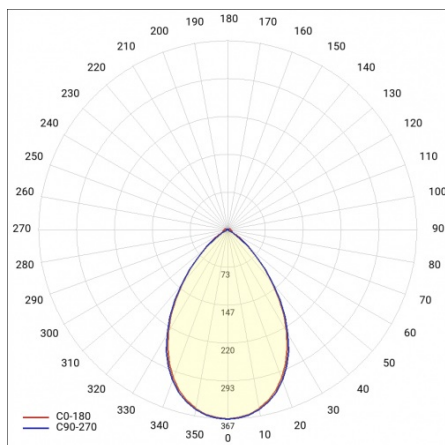

LINEA S LED ECO 1176MM 3350LM 840 IP40 105D (23W)

FICHE DÉTAILLÉE DE PRODUIT

TABLEAU DES PARAMÈTRES TECHNIQUES

Puissance nominale du luminaire [W]:	23	Couleur du corps:	RAL9010
Référence:	666858	Dimensions (H/L/P/S) [mm]:	1176/53/54
Température de couleur [K]:	4000	Résistance aux chocs:	IK03
EAN:	5905963666858	Degré d'étanchéité:	IP40
Flux lumineux du luminaire [lm]:	3350	Méthode de montage:	en saillie, en suspension
Source de lumière:	LED	Température de travail [° C]:	de -20 à +35
Classe énergétique:	C	Nombre de pièces sur une palette [pcs]:	132
Tension d'alimentation nominale [V]:	220 - 240	Poids net [kg]:	2.150
Fréquence [Hz]:	50 - 60	Plage de tension alternative [V]:	198-264
Angle d'éclairage [°]:	105	Plage de tension continue [V]:	200-240
Efficacité lumineuse du luminaire [lm / W]:	146	Durée de vie de la LED L70B50 [h]:	150000
Type de diffusion:	symétrique	Garantie [ans]:	5
Classe de protection:	I	Certificat CE:	106/2024
Indice de rendu des couleurs (Ra):	>80	Certificat ENEC:	0331/ENEC/23
Matériau du diffuseur:	PC	HACCP:	852/2004
Type de diffuseur:	matrice lenticulaire	Instructions d'installation:	Download PDF
Matériau du corps:	acier revêtu	Pliik LDT:	Download

COURBES LÉGÈRES