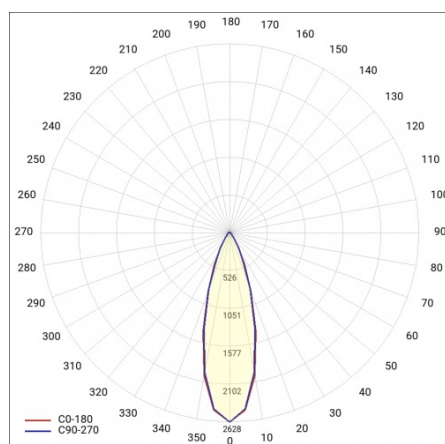

LINEA S LED ECO 1176MM 3200LM 840 IP40 VW DALI (21W)

FICHE DÉTAILLÉE DE PRODUIT

TABLEAU DES PARAMÈTRES TECHNIQUES

Puissance nominale du luminaire [W]:	21	Dimensions (H/L/P/S) [mm]:	1176/53/54
Référence:	667985	Résistance aux chocs:	IK03
Température de couleur [K]:	4000	Degré d'étanchéité:	IP40
EAN:	5905963667985	Méthode de montage:	en saillie, en suspension
Flux lumineux du luminaire [lm]:	3200	Température de travail [° C]:	de -20 à +35
Source de lumière:	LED	Nombre de pièces sur une palette [pcs]:	132
Classe énergétique:	C	Poids net [kg]:	2.150
Tension d'alimentation nominale [V]:	220 - 240	Plage de tension alternative [V]:	198-264
DIMM DALI:	oui	Plage de tension continue [V]:	176-280
Fréquence [Hz]:	50 - 60	Durée de vie de la LED L70B50 [h]:	150000
Angle d'éclairage [°]:	105	Durée de vie de la LED L80B20 [h]:	100000
Efficacité lumineuse du luminaire [lm / W]:	152	Durée de vie de la LED L90B10 [h]:	45000
Type de diffusion:	VW	Garantie [ans]:	5
Classe de protection:	I	Certificat CE:	106/2024
Indice de rendu des couleurs (Ra):	>80	Certificat ENEC:	0331/ENEC/23
Matériau du diffuseur:	PC	HACCP:	852/2004
Type de diffuseur:	matrice lenticulaire	Instructions d'installation:	Download PDF
Matériau du corps:	acier revêtu	Plik LDT:	Download
Couleur du corps:	RAL9010		

COURBES LÉGÈRES