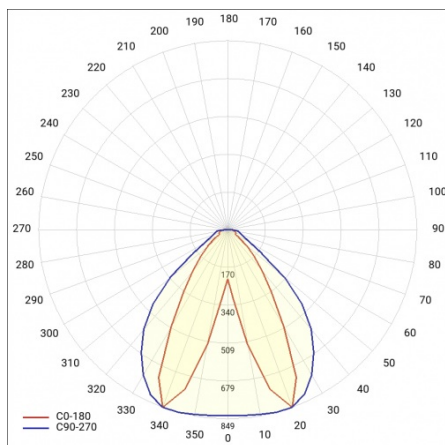

LINEA S LED ECO 1176MM 3050LM 840 IP40 DAN (21W)

FICHE DÉTAILLÉE DE PRODUIT

TABLEAU DES PARAMÈTRES TECHNIQUES

Puissance nominale du luminaire [W]:	21	Couleur du corps:	RAL9010
Référence:	667008	Dimensions (H/L/P/S) [mm]:	1176/53/54
Température de couleur [K]:	4000	Résistance aux chocs:	IK03
EAN:	5905963667008	Degré d'étanchéité:	IP40
Flux lumineux du luminaire [lm]:	3050	Méthode de montage:	en saillie, en suspension
Source de lumière:	LED	Température de travail [° C]:	de -20 à +35
Classe énergétique:	C	Nombre de pièces sur une palette [pcs]:	132
Tension d'alimentation nominale [V]:	220 - 240	Poids net [kg]:	2.150
Fréquence [Hz]:	50 - 60	Plage de tension alternative [V]:	198-264
Angle d'éclairage [°]:	butterfly	Plage de tension continue [V]:	200-240
Efficacité lumineuse du luminaire [lm / W]:	145	Durée de vie de la LED L70B50 [h]:	150000
Type de diffusion:	DAN	Garantie [ans]:	5
Classe de protection:	I	Certificat CE:	106/2024
Indice de rendu des couleurs (Ra):	>80	Certificat ENEC:	0331/ENEC/23
Matériau du diffuseur:	PC	HACCP:	852/2004
Type de diffuseur:	matrice lenticulaire	Instructions d'installation:	Download PDF
Matériau du corps:	acier revêtu	Pliik LDT:	Download

COURBES LÉGÈRES