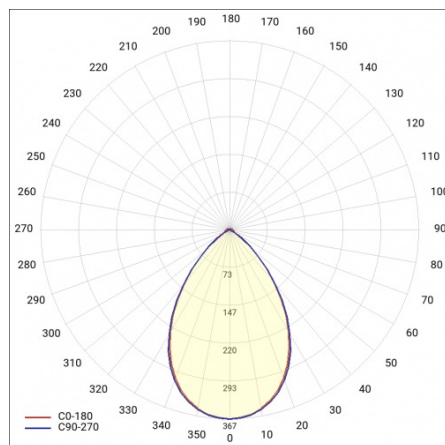

LINEA S LED ECO 1176MM 2800LM 840 IP40 105D DALI (19W)

FICHE DÉTAILLÉE DE PRODUIT

TABLEAU DES PARAMÈTRES TECHNIQUES

Puissance nominale du luminaire [W]:	19	Couleur du corps:	RAL9010
Référence:	667909	Dimensions (H/L/P/S) [mm]:	1176/53/54
Température de couleur [K]:	4000	Résistance aux chocs:	IK03
EAN:	5905963667909	Degré d'étanchéité:	IP40
Flux lumineux du luminaire [lm]:	2800	Méthode de montage:	en saillie, en suspension
Source de lumière:	LED	Température de travail [° C]:	de -20 à +35
Classe énergétique:	C	Nombre de pièces sur une palette [pcs]:	132
Tension d'alimentation nominale [V]:	220 - 240	Poids net [kg]:	2.150
DIMM DALI:	oui	Plage de tension alternative [V]:	198-264
Fréquence [Hz]:	50 - 60	Plage de tension continue [V]:	176-280
Angle d'éclairage [°]:	105	Durée de vie de la LED L70B50 [h]:	150000
Efficacité lumineuse du luminaire [lm / W]:	147	Garantie [ans]:	5
Type de diffusion:	symétrique	Certificat CE:	106/2024
Classe de protection:	I	Certificat ENEC:	0331/ENEC/23
Indice de rendu des couleurs (Ra):	>80	HACCP:	852/2004
Matériau du diffuseur:	PC	Instructions d'installation:	Download PDF
Type de diffuseur:	matrice lenticulaire	Pliik LDT:	Download
Matériau du corps:	acier revêtu		

COURBES LÉGÈRES