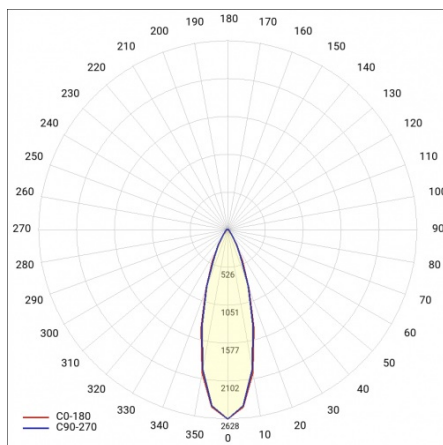

LINEA S LED ECO 1176MM 2550LM 840 IP40 VW DALI (17W)

FICHE DÉTAILLÉE DE PRODUIT

TABLEAU DES PARAMÈTRES TECHNIQUES

Puissance nominale du luminaire [W]:	17	Couleur du corps:	RAL9010
Référence:	667978	Dimensions (H/L/P/S) [mm]:	1176/53/54
Température de couleur [K]:	4000	Résistance aux chocs:	IK03
EAN:	5905963667978	Degré d'étanchéité:	IP40
Flux lumineux du luminaire [lm]:	2550	Méthode de montage:	en saillie, en suspension
Source de lumière:	LED	Température de travail [° C]:	de -20 à +35
Classe énergétique:	C	Nombre de pièces sur une palette [pcs]:	132
Tension d'alimentation nominale [V]:	220 - 240	Poids net [kg]:	2.150
DIMM DALI:	oui	Plage de tension alternative [V]:	198-264
Fréquence [Hz]:	50 - 60	Plage de tension continue [V]:	176-280
Angle d'éclairage [°]:	105	Durée de vie de la LED L70B50 [h]:	150000
Efficacité lumineuse du luminaire [lm / W]:	150	Garantie [ans]:	5
Type de diffusion:	VW	Certificat CE:	106/2024
Classe de protection:	I	Certificat ENEC:	0331/ENEC/23
Indice de rendu des couleurs (Ra):	>80	HACCP:	852/2004
Matériau du diffuseur:	PC	Instructions d'installation:	Download PDF
Type de diffuseur:	matrice lenticulaire	Pliq LDT:	Download
Matériau du corps:	acier revêtu		

COURBES LÉGÈRES