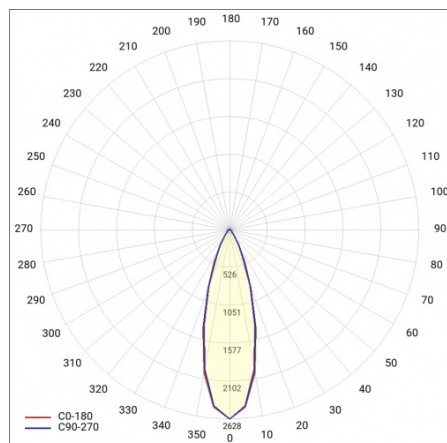

LINEA S LED ECO 1176MM 2550LM 840 IP40 VW (17W)

FICHE DÉTAILLÉE DE PRODUIT

TABLEAU DES PARAMÈTRES TECHNIQUES

Puissance nominale du luminaire [W]:	17	Couleur du corps:	RAL9010
Référence:	666919	Dimensions (H/L/P/S) [mm]:	1176/53/54
Température de couleur [K]:	4000	Résistance aux chocs:	IK03
EAN:	5905963666919	Degré d'étanchéité:	IP40
Flux lumineux du luminaire [lm]:	2550	Méthode de montage:	en saillie, en suspension
Source de lumière:	LED	Température de travail [° C]:	de -20 à +35
Classe énergétique:	C	Nombre de pièces sur une palette [pcs]:	132
Tension d'alimentation nominale [V]:	220 - 240	Poids net [kg]:	2.150
Fréquence [Hz]:	50 - 60	Plage de tension alternative [V]:	198-264
Angle d'éclairage [°]:	105	Plage de tension continue [V]:	200-240
Efficacité lumineuse du luminaire [lm / W]:	150	Durée de vie de la LED L70B50 [h]:	150000
Type de diffusion:	VW	Garantie [ans]:	5
Classe de protection:	I	Certificat CE:	106/2024
Indice de rendu des couleurs (Ra):	>80	Certificat ENEC:	0331/ENEC/23
Matériau du diffuseur:	PC	HACCP:	852/2004
Type de diffuseur:	matrice lenticulaire	Instructions d'installation:	Download PDF
Matériau du corps:	acier revêtu	Pliik LDT:	Download

COURBES LÉGÈRES