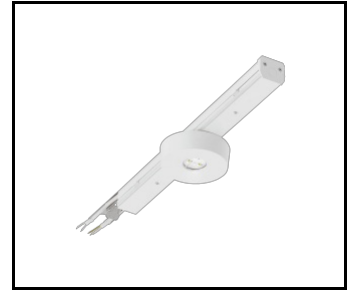

LINEA S LED ECO 588MM 1700LM 840 IP40 DAN (12W)

DETAILLIERTE PRODUKTKARTE

TECHNISCHE PARAMETER

Index:	666490
IP-Schutzart:	IP40
IK-Stoßfestigkeitsgrad:	IK03
Nennleistung der Leuchte [W]*:	12
Lichtstrom [lm]*:	1700
Farbtemperatur [K]:	4000
Energieeffizienzklasse:	C
Material Gehäuse:	beschichtetem Stahl
Farbe Gehäuse:	RAL9010
Material Diffusor:	PC

LINEA S LED ECO 588MM 1700LM 840 IP40 DAN (12W)

DETAILLIERTE PRODUKTKARTE

ZUBEHÖR ERHÄLTlich

index	Name
980077	LINEA S LED - Aufhängung 3m
981173	LINEA S LED - Aufhängung 1.5m
980954	LINEA S LED - Deckenhalter
981418	LINEA S LED - Aufhängung Rasterdecke 1.5m
981425	LINEA S LED - Kettenaufhängung
980961	LINEA S LED - Aufhängung Rasterdecke 3m
594458	LINEA S LED ECO 588mm 260lm AW DOT CS 2W 1h NM AT
594465	LINEA S LED ECO 588mm - 1xEXPO ADJUST 2050lm DALI zoom 22-55st. Weiss 840 20W
594472	LINEA S LED ECO 588mm - 1xEXPO ADJUST 2050lm zoom 22-55st. Weiss 840 20W
594403	LINEA S LED ECO - Metallgitter 588 mm
594410	LINEA S LED ECO - Metallgitter 1176 mm
594427	LINEA S LED ECO - Metallgitter 1764 mm
594434	LINEA S LED ECO - Metallgitter 2940 mm
594441	LINEA S LED ECO - Metallgitter 3528 mm
594496	LINEA S LED ECO - Metallgitter 588 mm DALI
594502	LINEA S LED ECO - Metallgitter 1176 mm DALI
594519	LINEA S LED ECO - Metallgitter 1764 mm DALI
594526	LINEA S LED ECO - Metallgitter 2940 mm DALI
594533	LINEA S LED ECO - Metallgitter 3528 mm DALI
594489	LINEA S LED ECO - Abschlusset

LINEA S LED ECO 588MM 1700LM 840 IP40 DAN (12W)

DETAILLIERTE PRODUKTKARTE

LINEA S LED - Aufhängung
1.5m (981173)

LINEA S LED - Deckenhalter (980954)

LINEA S LED -
Kettenaufhängung (981425)

LINEA S LED ECO 588mm 260lm AW
DOT CS 2W 1h NM AT (594458)