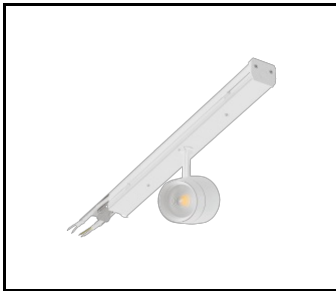

LINEA S LED ECO 588MM 1700LM 840 IP40 DAN (12W)

DETAILLIERTE PRODUKTKARTE

TECHNISCHE PARAMETER

Index:	666490
IP-Schutzart:	IP40
IK-Stoßfestigkeitsgrad:	IK03
Nennleistung der Leuchte [W]*:	12
Lichtstrom [lm]*:	1700
Farbtemperatur [K]:	4000
Energieeffizienzklasse:	C
Material Gehäuse:	beschichtetem Stahl
Farbe Gehäuse:	RAL9010
Material Diffusor:	PC

LINEA S LED ECO 588MM 1700LM 840 IP40 DAN (12W)

DETAILLIERTE PRODUKTKARTE

ZUBEHÖR ERHÄLTlich

index	Name
980077	LINEA S LED - Aufhängung 3m
981173	LINEA S LED - Aufhängung 1.5m
980954	LINEA S LED - Deckenhalter
981418	LINEA S LED - Aufhängung Rasterdecke 1.5m
981425	LINEA S LED - Kettenaufhängung
980961	LINEA S LED - Aufhängung Rasterdecke 3m
594458	LINEA S LED ECO 588mm 260lm AW DOT CS 2W 1h NM AT
594465	LINEA S LED ECO 588mm - 1xEXPO ADJUST 2050lm DALI zoom 22-55st. Weiss 840 20W
594472	LINEA S LED ECO 588mm - 1xEXPO ADJUST 2050lm zoom 22-55st. Weiss 840 20W
594403	LINEA S LED ECO - Metallgitter 588 mm
594410	LINEA S LED ECO - Metallgitter 1176 mm
594427	LINEA S LED ECO - Metallgitter 1764 mm
594434	LINEA S LED ECO - Metallgitter 2940 mm
594441	LINEA S LED ECO - Metallgitter 3528 mm
594496	LINEA S LED ECO - Metallgitter 588 mm DALI
594502	LINEA S LED ECO - Metallgitter 1176 mm DALI
594519	LINEA S LED ECO - Metallgitter 1764 mm DALI
594526	LINEA S LED ECO - Metallgitter 2940 mm DALI
594533	LINEA S LED ECO - Metallgitter 3528 mm DALI
594489	LINEA S LED ECO - Abschlusset

LINEA S LED ECO 588MM 1700LM 840 IP40 DAN (12W)

DETAILLIERTE PRODUKTKARTE

LINEA S LED - Aufhängung
1.5m (981173)

LINEA S LED - Deckenhalter (980954)

LINEA S LED -
Kettenaufhängung (981425)

LINEA S LED ECO 588mm 260lm AW
DOT CS 2W 1h NM AT (594458)