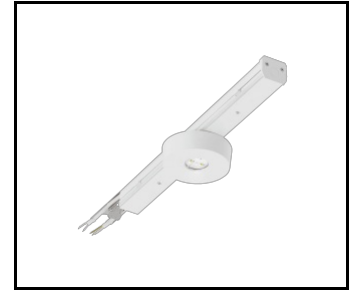

LINEA S LED ECO 3528MM 20750LM 840 IP40 SA-R DALI (123W)

DETAILLIERTE PRODUKTKARTE

TECHNISCHE PARAMETER

Index:	688850
IP-Schutzart:	IP40
IK-Stoßfestigkeitsgrad:	IK03
Nennleistung der Leuchte [W]*:	123
Lichtstrom [lm]*:	20750
Farbtemperatur [K]:	4000
Energieeffizienzklasse:	B
Material Gehäuse:	beschichtetem Stahl
Farbe Gehäuse:	RAL9010
Material Diffusor:	PC

LINEA S LED ECO 3528MM 20750LM 840 IP40 SA-R DALI (123W)

DETAILLIERTE PRODUKTKARTE

ZUBEHÖR ERHÄLTlich

index	Name
980077	LINEA S LED - Aufhängung 3m
981173	LINEA S LED - Aufhängung 1.5m
980954	LINEA S LED - Deckenhalter
981418	LINEA S LED - Aufhängung Rasterdecke 1.5m
981425	LINEA S LED - Kettenaufhängung
980961	LINEA S LED - Aufhängung Rasterdecke 3m
594458	LINEA S LED ECO 588mm 260lm AW DOT CS 2W 1h NM AT
594465	LINEA S LED ECO 588mm - 1xEXPO ADJUST 2050lm DALI zoom 22-55st. Weiss 840 20W
594472	LINEA S LED ECO 588mm - 1xEXPO ADJUST 2050lm zoom 22-55st. Weiss 840 20W
594403	LINEA S LED ECO - Metallgitter 588 mm
594410	LINEA S LED ECO - Metallgitter 1176 mm
594427	LINEA S LED ECO - Metallgitter 1764 mm
594434	LINEA S LED ECO - Metallgitter 2940 mm
594441	LINEA S LED ECO - Metallgitter 3528 mm
594496	LINEA S LED ECO - Metallgitter 588 mm DALI
594502	LINEA S LED ECO - Metallgitter 1176 mm DALI
594519	LINEA S LED ECO - Metallgitter 1764 mm DALI
594526	LINEA S LED ECO - Metallgitter 2940 mm DALI
594533	LINEA S LED ECO - Metallgitter 3528 mm DALI
594489	LINEA S LED ECO - Abschlusset

LINEA S LED ECO 3528MM 20750LM 840 IP40 SA-R DALI (123W)

DETAILLIERTE PRODUKTKARTE

LINEA S LED - Aufhängung
1.5m (981173)

LINEA S LED - Deckenhalter (980954)

LINEA S LED -
Kettenaufhängung (981425)

LINEA S LED ECO 588mm 260lm AW
DOT CS 2W 1h NM AT (594458)