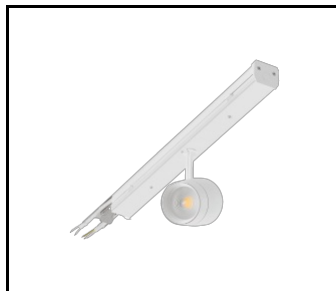

LINEA S LED ECO 588mm - 1xEXPO
ADJUST 2050lm zoom 22-55st. Weiss
840 20W (594472)

Erstellungsdatum der Karte: 28 October 2025

Der Hersteller behält sich das Recht vor, Produktverbesserungen und Designänderungen oder Modernisierung in den Produkten vorzunehmen. * Parametertoleranz beträgt +/- 10 %Das Produktdatenblatt ist kein kommerzielles Angebot.

Dieses Produkt unterliegt dem Recycling von elektrischen und elektronischen Geräten(WEEE)

Zertifikat CE - Nr: 106/2024