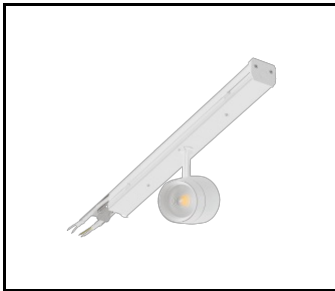

LINEA S LED ECO 3528MM 12050LM 840 IP40 SA-L DALI (71W)

DETAILLIERTE PRODUKTKARTE

ZUBEHÖR ERHÄLTlich

index	Name
980077	LINEA S LED - Aufhängung 3m
981173	LINEA S LED - Aufhängung 1.5m
980954	LINEA S LED - Deckenhalter
981418	LINEA S LED - Aufhängung Rasterdecke 1.5m
981425	LINEA S LED - Kettenaufhängung
980961	LINEA S LED - Aufhängung Rasterdecke 3m
594458	LINEA S LED ECO 588mm 260lm AW DOT CS 2W 1h NM AT
594465	LINEA S LED ECO 588mm - 1xEXPO ADJUST 2050lm DALI zoom 22-55st. Weiss 840 20W
594472	LINEA S LED ECO 588mm - 1xEXPO ADJUST 2050lm zoom 22-55st. Weiss 840 20W
594403	LINEA S LED ECO - Metallgitter 588 mm
594410	LINEA S LED ECO - Metallgitter 1176 mm
594427	LINEA S LED ECO - Metallgitter 1764 mm
594434	LINEA S LED ECO - Metallgitter 2940 mm
594441	LINEA S LED ECO - Metallgitter 3528 mm
594496	LINEA S LED ECO - Metallgitter 588 mm DALI
594502	LINEA S LED ECO - Metallgitter 1176 mm DALI
594519	LINEA S LED ECO - Metallgitter 1764 mm DALI
594526	LINEA S LED ECO - Metallgitter 2940 mm DALI
594533	LINEA S LED ECO - Metallgitter 3528 mm DALI
594489	LINEA S LED ECO - Abschlusset

LINEA S LED ECO 3528MM 12050LM 840 IP40 SA-L DALI (71W)

DETAILLIERTE PRODUKTKARTE

LINEA S LED - Aufhängung
1.5m (981173)

LINEA S LED - Deckenhalter (980954)

LINEA S LED -
Kettenaufhängung (981425)

LINEA S LED ECO 588mm 260lm AW
DOT CS 2W 1h NM AT (594458)