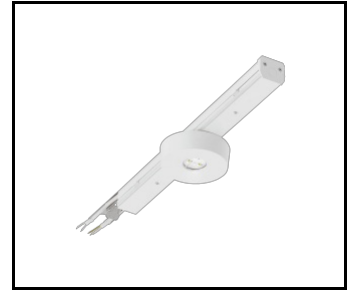

## DETAILLIERTE PRODUKTKARTE

LINEA S LED - Aufhängung  
1.5m (981173)

LINEA S LED - Deckenhalter (980954)

LINEA S LED -  
Kettenaufhängung (981425)

LINEA S LED ECO 588mm 260lm AW  
DOT CS 2W 1h NM AT (594458)