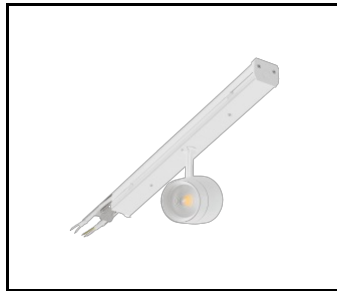

LINEA S LED ECO 588mm - 1xEXPO
ADJUST 2050lm zoom 22-55st. Weiss
840 20W (594472)

Erstellungsdatum der Karte: 28 October 2025

Der Hersteller behält sich das Recht vor, Produktverbesserungen und Designänderungen oder Modernisierung in den Produkten vorzunehmen. * Parametertoleranz beträgt +/- 10 %Das Produktdatenblatt ist kein kommerzielles Angebot.

Dieses Produkt unterliegt dem Recycling von elektrischen und elektronischen Geräten(WEEE)

Zertifikat CE - Nr: 106/2024