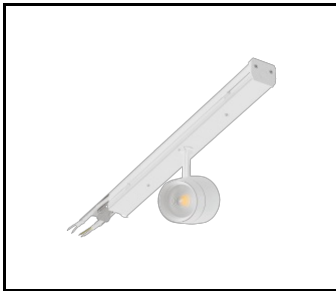

## DETAILLIERTE PRODUKTKARTE

LINEA S LED - Aufhängung  
1.5m (981173)

LINEA S LED - Deckenhalter (980954)

LINEA S LED -  
Kettenaufhängung (981425)

LINEA S LED ECO 588mm 260lm AW  
DOT CS 2W 1h NM AT (594458)