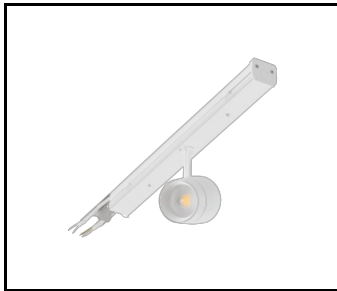

## DETAILLIERTE PRODUKTKARTE

LINEA S LED - Aufhängung  
1.5m (981173)

LINEA S LED - Deckenhalter (980954)

LINEA S LED -  
Kettenaufhängung (981425)

LINEA S LED ECO 588mm 260lm AW  
DOT CS 2W 1h NM AT (594458)