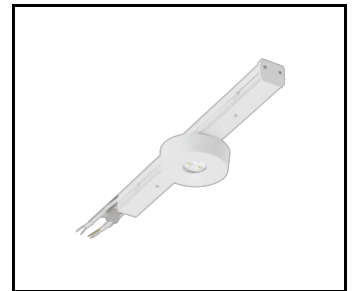

LINEA S LED ECO 1764MM 7550LM 840 IP40 SA-R DALI (45W)

DETAILLIERTE PRODUKTKARTE

TECHNISCHE PARAMETER

Index:	687242
IP-Schutzart:	IP40
IK-Stoßfestigkeitsgrad:	IK03
Nennleistung der Leuchte [W]*:	45
Lichtstrom [lm]*:	7550
Farbtemperatur [K]:	4000
Energieeffizienzklasse:	B
Material Gehäuse:	beschichtetem Stahl
Farbe Gehäuse:	RAL9010
Material Diffusor:	PC

LINEA S LED ECO 1764MM 7550LM 840 IP40 SA-R DALI (45W)

DETAILLIERTE PRODUKTKARTE

ZUBEHÖR ERHÄLTlich

index	Name
980077	LINEA S LED - Aufhängung 3m
981173	LINEA S LED - Aufhängung 1.5m
980954	LINEA S LED - Deckenhalter
981418	LINEA S LED - Aufhängung Rasterdecke 1.5m
981425	LINEA S LED - Kettenaufhängung
980961	LINEA S LED - Aufhängung Rasterdecke 3m
594458	LINEA S LED ECO 588mm 260lm AW DOT CS 2W 1h NM AT
594465	LINEA S LED ECO 588mm - 1xEXPO ADJUST 2050lm DALI zoom 22-55st. Weiss 840 20W
594472	LINEA S LED ECO 588mm - 1xEXPO ADJUST 2050lm zoom 22-55st. Weiss 840 20W
594403	LINEA S LED ECO - Metallgitter 588 mm
594410	LINEA S LED ECO - Metallgitter 1176 mm
594427	LINEA S LED ECO - Metallgitter 1764 mm
594434	LINEA S LED ECO - Metallgitter 2940 mm
594441	LINEA S LED ECO - Metallgitter 3528 mm
594496	LINEA S LED ECO - Metallgitter 588 mm DALI
594502	LINEA S LED ECO - Metallgitter 1176 mm DALI
594519	LINEA S LED ECO - Metallgitter 1764 mm DALI
594526	LINEA S LED ECO - Metallgitter 2940 mm DALI
594533	LINEA S LED ECO - Metallgitter 3528 mm DALI
594489	LINEA S LED ECO - Abschlusset

LINEA S LED ECO 1764MM 7550LM 840 IP40 SA-R DALI (45W)

DETAILLIERTE PRODUKTKARTE

LINEA S LED - Aufhängung
1.5m (981173)

LINEA S LED - Deckenhalter (980954)

LINEA S LED -
Kettenaufhängung (981425)

LINEA S LED ECO 588mm 260lm AW
DOT CS 2W 1h NM AT (594458)