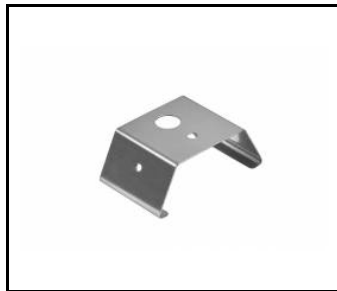

LINEA S LED ECO 1764MM 7550LM 840 IP40 SA-R DALI (45W)

DETAILLIERTE PRODUKTKARTE

ZUBEHÖR ERHÄLTlich

index	Name
980077	LINEA S LED - Aufhängung 3m
981173	LINEA S LED - Aufhängung 1.5m
980954	LINEA S LED - Deckenhalter
981418	LINEA S LED - Aufhängung Rasterdecke 1.5m
981425	LINEA S LED - Kettenaufhängung
980961	LINEA S LED - Aufhängung Rasterdecke 3m
594458	LINEA S LED ECO 588mm 260lm AW DOT CS 2W 1h NM AT
594465	LINEA S LED ECO 588mm - 1xEXPO ADJUST 2050lm DALI zoom 22-55st. Weiss 840 20W
594472	LINEA S LED ECO 588mm - 1xEXPO ADJUST 2050lm zoom 22-55st. Weiss 840 20W
594403	LINEA S LED ECO - Metallgitter 588 mm
594410	LINEA S LED ECO - Metallgitter 1176 mm
594427	LINEA S LED ECO - Metallgitter 1764 mm
594434	LINEA S LED ECO - Metallgitter 2940 mm
594441	LINEA S LED ECO - Metallgitter 3528 mm
594496	LINEA S LED ECO - Metallgitter 588 mm DALI
594502	LINEA S LED ECO - Metallgitter 1176 mm DALI
594519	LINEA S LED ECO - Metallgitter 1764 mm DALI
594526	LINEA S LED ECO - Metallgitter 2940 mm DALI
594533	LINEA S LED ECO - Metallgitter 3528 mm DALI
594489	LINEA S LED ECO - Abschlusset

LINEA S LED ECO 1764MM 7550LM 840 IP40 SA-R DALI (45W)

DETAILLIERTE PRODUKTKARTE

LINEA S LED - Aufhängung
1.5m (981173)

LINEA S LED - Deckenhalter (980954)

LINEA S LED -
Kettenaufhängung (981425)

LINEA S LED ECO 588mm 260lm AW
DOT CS 2W 1h NM AT (594458)