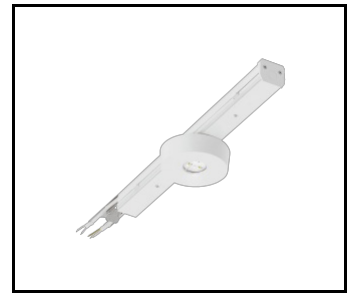

LINEA S LED ECO 1176MM 6900LM 840 IP40 MW DALI (41W)

DETAILLIERTE PRODUKTKARTE

ZUBEHÖR ERHÄLTlich

index	Name
980077	LINEA S LED - Aufhängung 3m
981173	LINEA S LED - Aufhängung 1.5m
980954	LINEA S LED - Deckenhalter
981418	LINEA S LED - Aufhängung Rasterdecke 1.5m
981425	LINEA S LED - Kettenaufhängung
980961	LINEA S LED - Aufhängung Rasterdecke 3m
594458	LINEA S LED ECO 588mm 260lm AW DOT CS 2W 1h NM AT
594465	LINEA S LED ECO 588mm - 1xEXPO ADJUST 2050lm DALI zoom 22-55st. Weiss 840 20W
594472	LINEA S LED ECO 588mm - 1xEXPO ADJUST 2050lm zoom 22-55st. Weiss 840 20W
594403	LINEA S LED ECO - Metallgitter 588 mm
594410	LINEA S LED ECO - Metallgitter 1176 mm
594427	LINEA S LED ECO - Metallgitter 1764 mm
594434	LINEA S LED ECO - Metallgitter 2940 mm
594441	LINEA S LED ECO - Metallgitter 3528 mm
594496	LINEA S LED ECO - Metallgitter 588 mm DALI
594502	LINEA S LED ECO - Metallgitter 1176 mm DALI
594519	LINEA S LED ECO - Metallgitter 1764 mm DALI
594526	LINEA S LED ECO - Metallgitter 2940 mm DALI
594533	LINEA S LED ECO - Metallgitter 3528 mm DALI
594489	LINEA S LED ECO - Abschlussset

LINEA S LED ECO 1176MM 6900LM 840 IP40 MW DALI (41W)

DETAILLIERTE PRODUKTKARTE

LINEA S LED - Aufhängung
1.5m (981173)

LINEA S LED - Deckenhalter (980954)

LINEA S LED -
Kettenaufhängung (981425)

LINEA S LED ECO 588mm 260lm AW
DOT CS 2W 1h NM AT (594458)