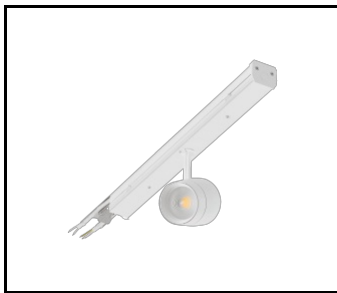

LINEA S LED ECO 1176MM 6900LM 840 IP40 MW DALI (41W)

DETAILLIERTE PRODUKTKARTE

ZUBEHÖR ERHÄLTlich

index	Name
980077	LINEA S LED - Aufhängung 3m
981173	LINEA S LED - Aufhängung 1.5m
980954	LINEA S LED - Deckenhalter
981418	LINEA S LED - Aufhängung Rasterdecke 1.5m
981425	LINEA S LED - Kettenaufhängung
980961	LINEA S LED - Aufhängung Rasterdecke 3m
594458	LINEA S LED ECO 588mm 260lm AW DOT CS 2W 1h NM AT
594465	LINEA S LED ECO 588mm - 1xEXPO ADJUST 2050lm DALI zoom 22-55st. Weiss 840 20W
594472	LINEA S LED ECO 588mm - 1xEXPO ADJUST 2050lm zoom 22-55st. Weiss 840 20W
594403	LINEA S LED ECO - Metallgitter 588 mm
594410	LINEA S LED ECO - Metallgitter 1176 mm
594427	LINEA S LED ECO - Metallgitter 1764 mm
594434	LINEA S LED ECO - Metallgitter 2940 mm
594441	LINEA S LED ECO - Metallgitter 3528 mm
594496	LINEA S LED ECO - Metallgitter 588 mm DALI
594502	LINEA S LED ECO - Metallgitter 1176 mm DALI
594519	LINEA S LED ECO - Metallgitter 1764 mm DALI
594526	LINEA S LED ECO - Metallgitter 2940 mm DALI
594533	LINEA S LED ECO - Metallgitter 3528 mm DALI
594489	LINEA S LED ECO - Abschlussset

LINEA S LED ECO 1176MM 6900LM 840 IP40 MW DALI (41W)

DETAILLIERTE PRODUKTKARTE

LINEA S LED - Aufhängung
1.5m (981173)

LINEA S LED - Deckenhalter (980954)

LINEA S LED -
Kettenaufhängung (981425)

LINEA S LED ECO 588mm 260lm AW
DOT CS 2W 1h NM AT (594458)