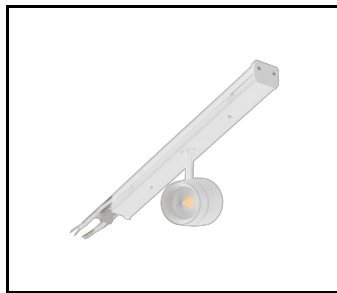

LINEA S LED ECO 588mm - 1xEXPO
ADJUST 2050lm zoom 22-55st. Weiss
840 20W (594472)

Erstellungsdatum der Karte: 28 October 2025

Der Hersteller behält sich das Recht vor, Produktverbesserungen und Designänderungen oder Modernisierung in den Produkten vorzunehmen. * Parametertoleranz beträgt +/- 10 %Das Produktdatenblatt ist kein kommerzielles Angebot.

Dieses Produkt unterliegt dem Recycling von elektrischen und elektronischen Geräten(WEEE)

Zertifikat CE - Nr: 106/2024