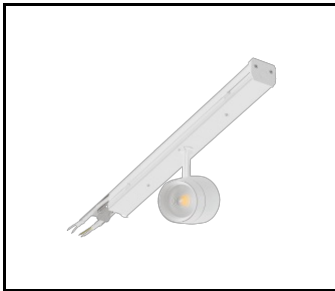

LINEA S LED ECO 1176MM 6400LM 840 IP40 105D DALI (46W)

DETAILLIERTE PRODUKTKARTE

TECHNISCHE PARAMETER

Index:	667640
IP-Schutzart:	IP40
IK-Stoßfestigkeitsgrad:	IK03
Nennleistung der Leuchte [W]*:	46
Lichtstrom [lm]*:	6400
Farbtemperatur [K]:	4000
Energieeffizienzklasse:	C
Material Gehäuse:	beschichtetem Stahl
Farbe Gehäuse:	RAL9010
Material Diffusor:	PC

LINEA S LED ECO 1176MM 6400LM 840 IP40 105D DALI (46W)

DETAILLIERTE PRODUKTKARTE

ZUBEHÖR ERHÄLTlich

index	Name
980077	LINEA S LED - Aufhängung 3m
981173	LINEA S LED - Aufhängung 1.5m
980954	LINEA S LED - Deckenhalter
981418	LINEA S LED - Aufhängung Rasterdecke 1.5m
981425	LINEA S LED - Kettenaufhängung
980961	LINEA S LED - Aufhängung Rasterdecke 3m
594458	LINEA S LED ECO 588mm 260lm AW DOT CS 2W 1h NM AT
594465	LINEA S LED ECO 588mm - 1xEXPO ADJUST 2050lm DALI zoom 22-55st. Weiss 840 20W
594472	LINEA S LED ECO 588mm - 1xEXPO ADJUST 2050lm zoom 22-55st. Weiss 840 20W
594403	LINEA S LED ECO - Metallgitter 588 mm
594410	LINEA S LED ECO - Metallgitter 1176 mm
594427	LINEA S LED ECO - Metallgitter 1764 mm
594434	LINEA S LED ECO - Metallgitter 2940 mm
594441	LINEA S LED ECO - Metallgitter 3528 mm
594496	LINEA S LED ECO - Metallgitter 588 mm DALI
594502	LINEA S LED ECO - Metallgitter 1176 mm DALI
594519	LINEA S LED ECO - Metallgitter 1764 mm DALI
594526	LINEA S LED ECO - Metallgitter 2940 mm DALI
594533	LINEA S LED ECO - Metallgitter 3528 mm DALI
594489	LINEA S LED ECO - Abschlussset

LINEA S LED ECO 1176MM 6400LM 840 IP40 105D DALI (46W)

DETAILLIERTE PRODUKTKARTE

LINEA S LED - Aufhängung
1.5m (981173)

LINEA S LED - Deckenhalter (980954)

LINEA S LED -
Kettenaufhängung (981425)

LINEA S LED ECO 588mm 260lm AW
DOT CS 2W 1h NM AT (594458)