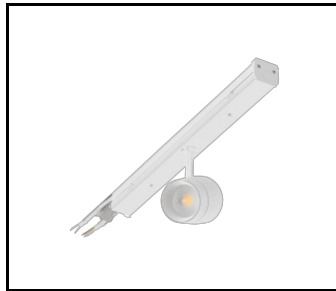

LINEA S LED ECO 588mm - 1xEXPO
ADJUST 2050lm zoom 22-55st. Weiss
840 20W (594472)

Erstellungsdatum der Karte: 28 October 2025

Der Hersteller behält sich das Recht vor, Produktverbesserungen und Designänderungen oder Modernisierung in den Produkten vorzunehmen. * Parametertoleranz beträgt +/- 10 %Das Produktdatenblatt ist kein kommerzielles Angebot.

Dieses Produkt unterliegt dem Recycling von elektrischen und elektronischen Geräten(WEEE)

Zertifikat CE - Nr: 106/2024