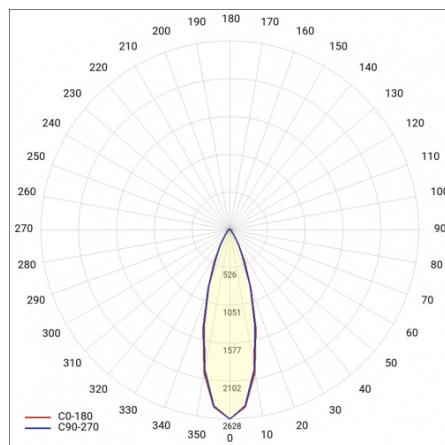

LINEA S LED ECO 588MM 3150LM 840 IP40 VW DALI (20W)

SZCZEGÓŁOWA KARTA PRODUKTU

TABELA PARAMETRÓW TECHNICZNYCH

Moc znamionowa oprawy [W]:	20	Kolor korpusu:	RAL9010
Indeks:	667206	Wymiary (W/S/G/Z) [mm]:	588/53/54
Temperatura barwowa [K]:	4000	Odporność na uderzenia:	IK03
EAN:	5905963667206	Stopień szczelności:	IP40
Strumień świetlny oprawy [lm]:	3150	Sposób montażu:	natynkowy, zwieszany
Źródło światła:	LED	Temperatura pracy [°C]:	od -20 do +35
Klasa energetyczna:	B	Liczba sztuk na palecie [szt]:	192
Znamionowe napięcie zasilania [V]:	220 - 240	Waga netto [kg]:	1.150
DIMM DALI:	tak	Zakres napięć AC [V]:	198-264
Częstotliwość [Hz]:	50 - 60	Zakres napięć DC [V]:	176-280
Kąt świecenia [°]:	105	Żywotność LED L70B50 [h]:	150000
Skuteczność świetlna oprawy [lm/W]:	158	Gwarancja [lata]:	5
Typ rozsyłu:	VW	Certyfikat CE:	106/2024
Klasa ochronności:	I	Certyfikat ENEC:	0331/ENEC/23
Wskaźnik oddawania barw (Ra):	>80	HACCP:	852/2004
Materiał klosza:	PC	Instrukcja:	Pobierz PDF
Rodzaj klosza:	matryca soczewkowa	Plik LDT:	Pobierz
Materiał korpusu:	powlekana stal		

KRZYWA ŚWIATŁOŚCI